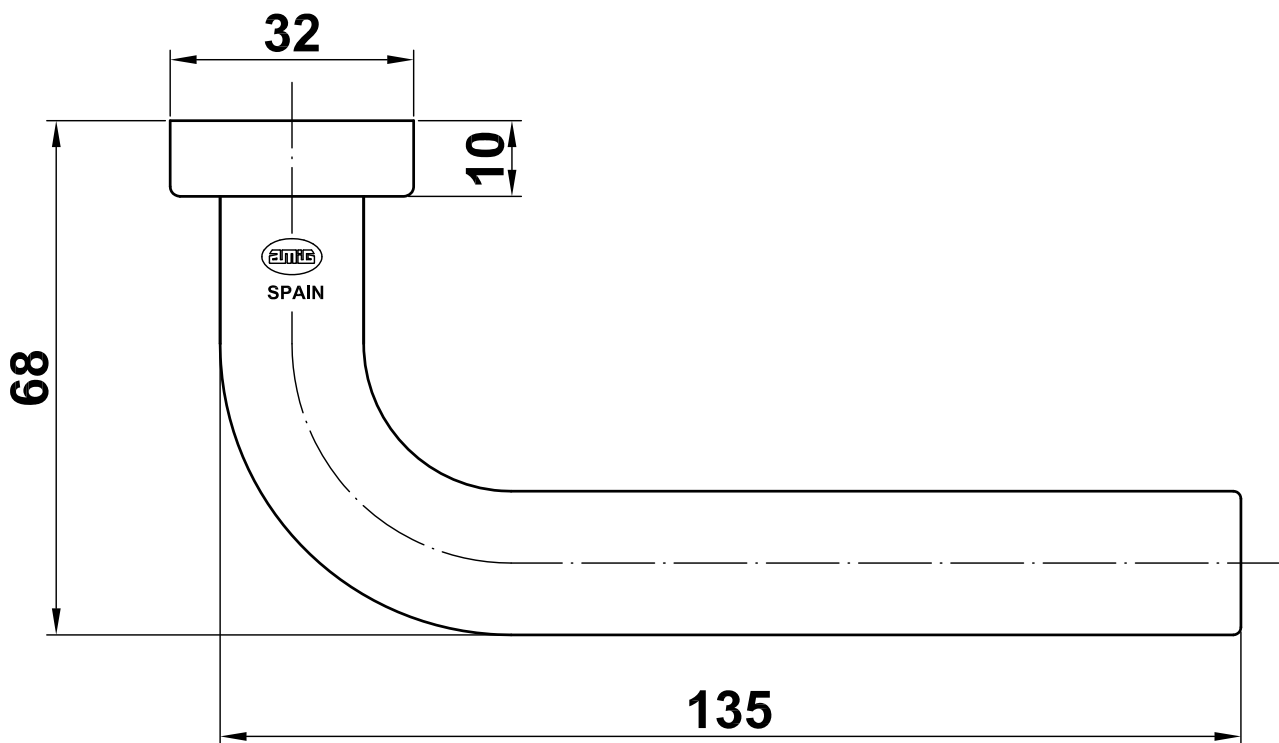

**Mod. 40**

**Manilla**

Puxador para janelas

Window handle

Béquille simple fenêtre

[www.amig.es](http://www.amig.es)

**Amilibia y de la iglesia S.A**  
Poligono Industrial Zubieta s/n  
48340 Amorebieta (Bizkaia) Spain