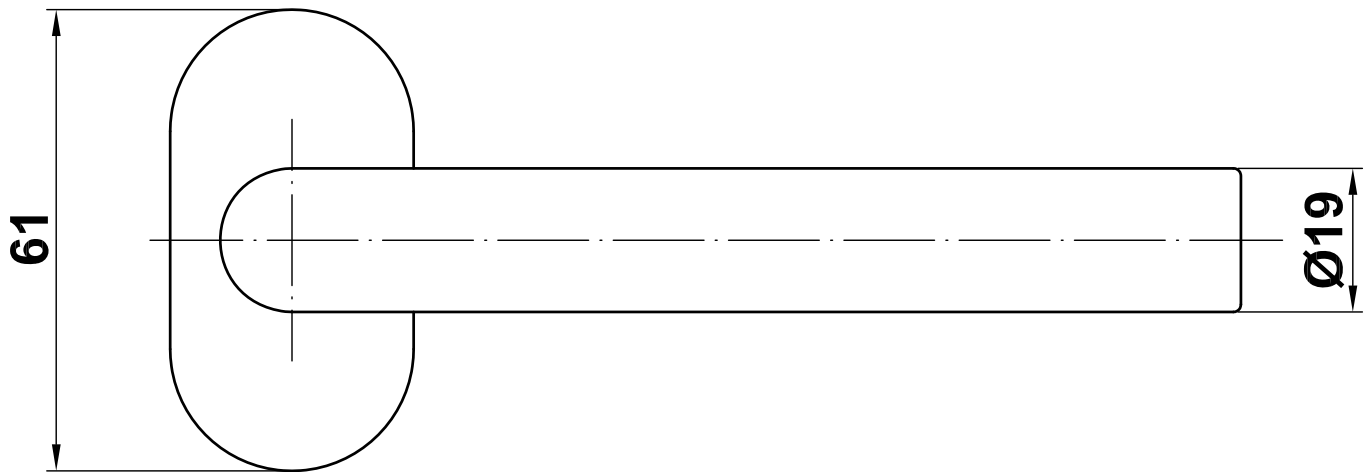

**Mod. 40**

**Manilla**

Puxador para janelas

Window handle

Béquille simple fenêtre

[www.amig.es](http://www.amig.es)

**Amilibia y de la iglesia S.A**  
Poligono Industrial Zubieta s/n  
48340 Amorebieta (Bizkaia) Spain