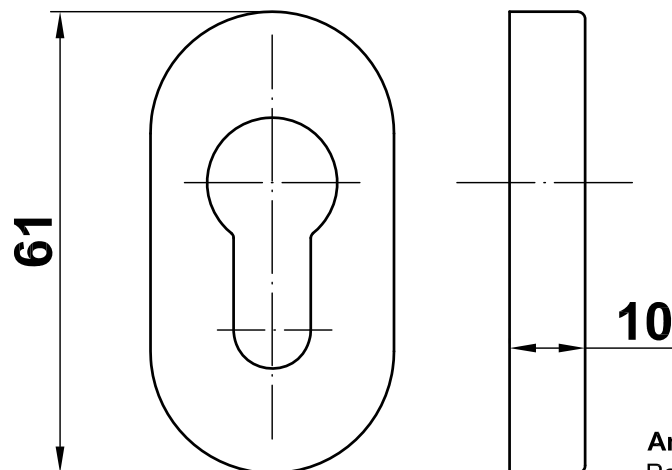

**Mod. 40**

**Manilla**

Puxador para janelas

Window handle

Béquille simple fenêtre

[www.amig.es](http://www.amig.es)

**Amilibia y de la iglesia S.A**  
Poligono Industrial Zubieta s/n  
48340 Amorebieta (Bizkaia) Spain