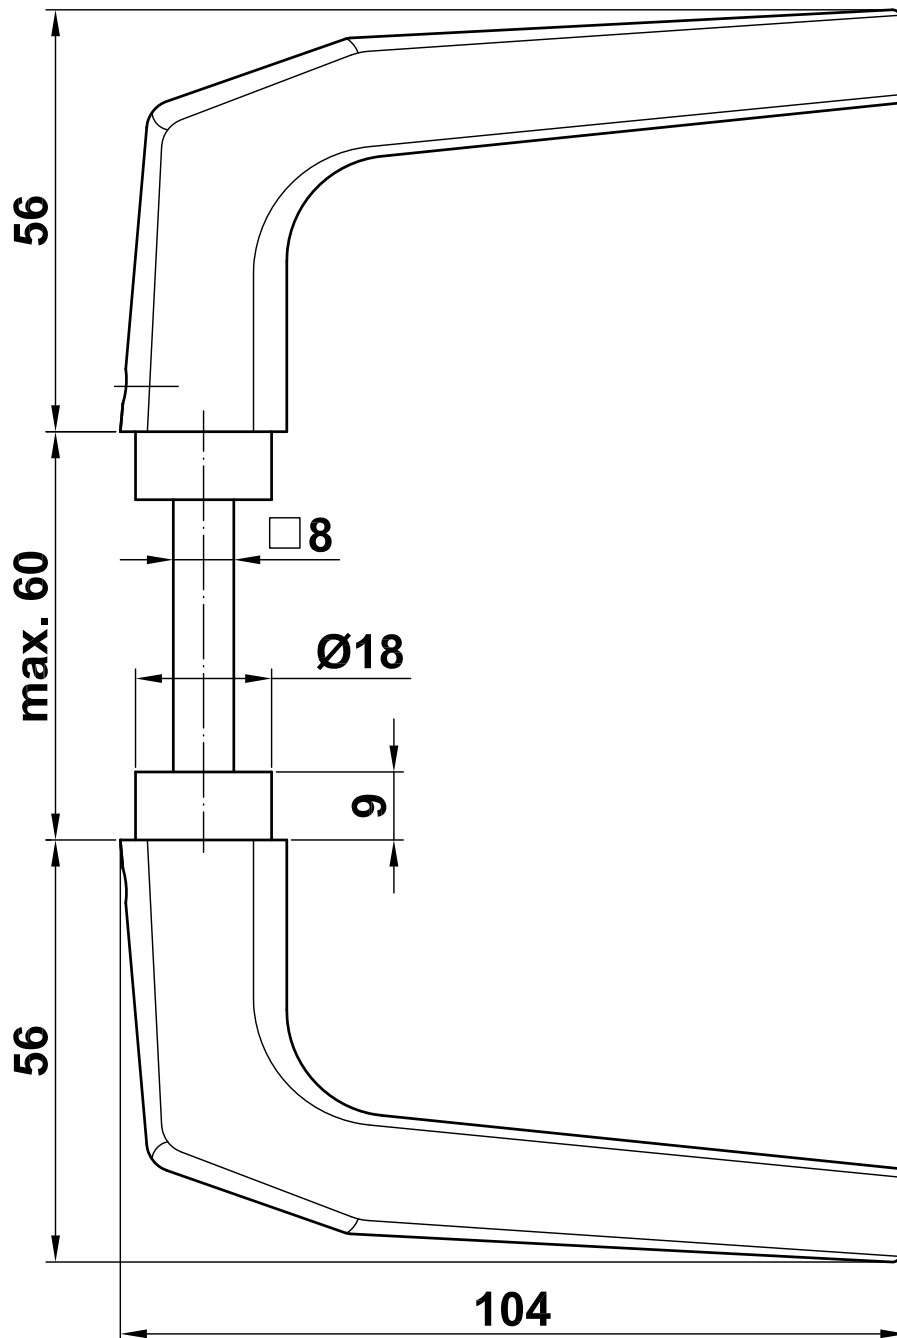

Mod. 2114

Manilla

Puxador

Handle

Béquille double

www.amig.es

Amilibia y de la iglesia S.A
Poligono Industrial Zubieta s/n
48340 Amorebieta (Bizkaia) Spain