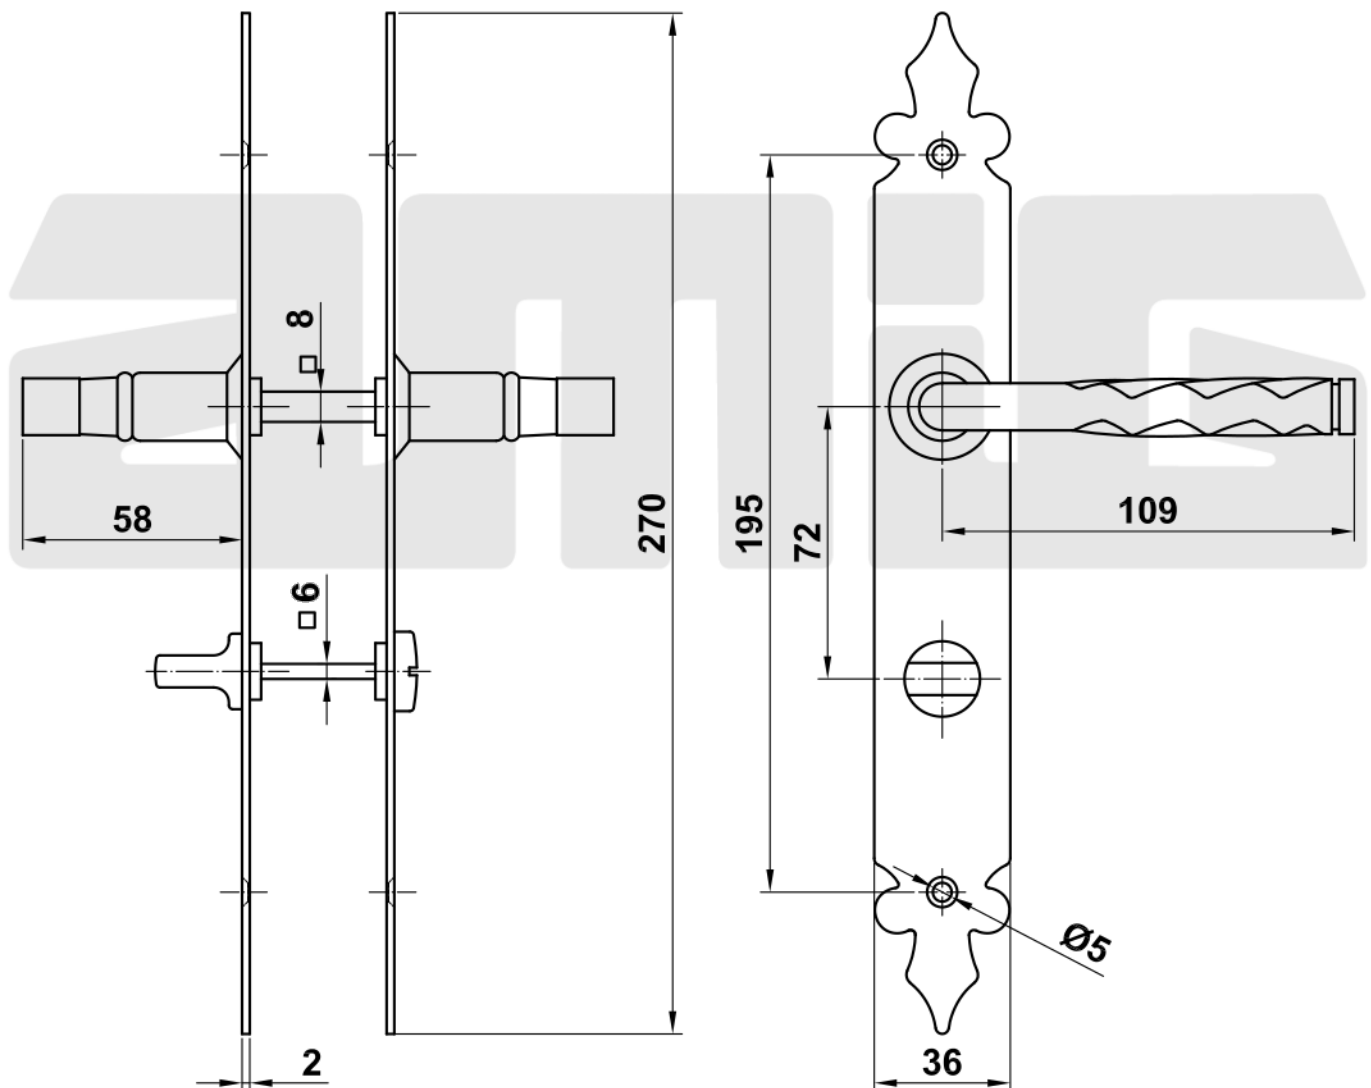

Mod. 106PW72

Manilla

Puxador

Handle

Ensemble sur plaque

www.amig.es

Amilibia y de la iglesia S.A
Poligono Industrial Zubieta s/n
48340 Amorebieta (Bizkaia) Spain