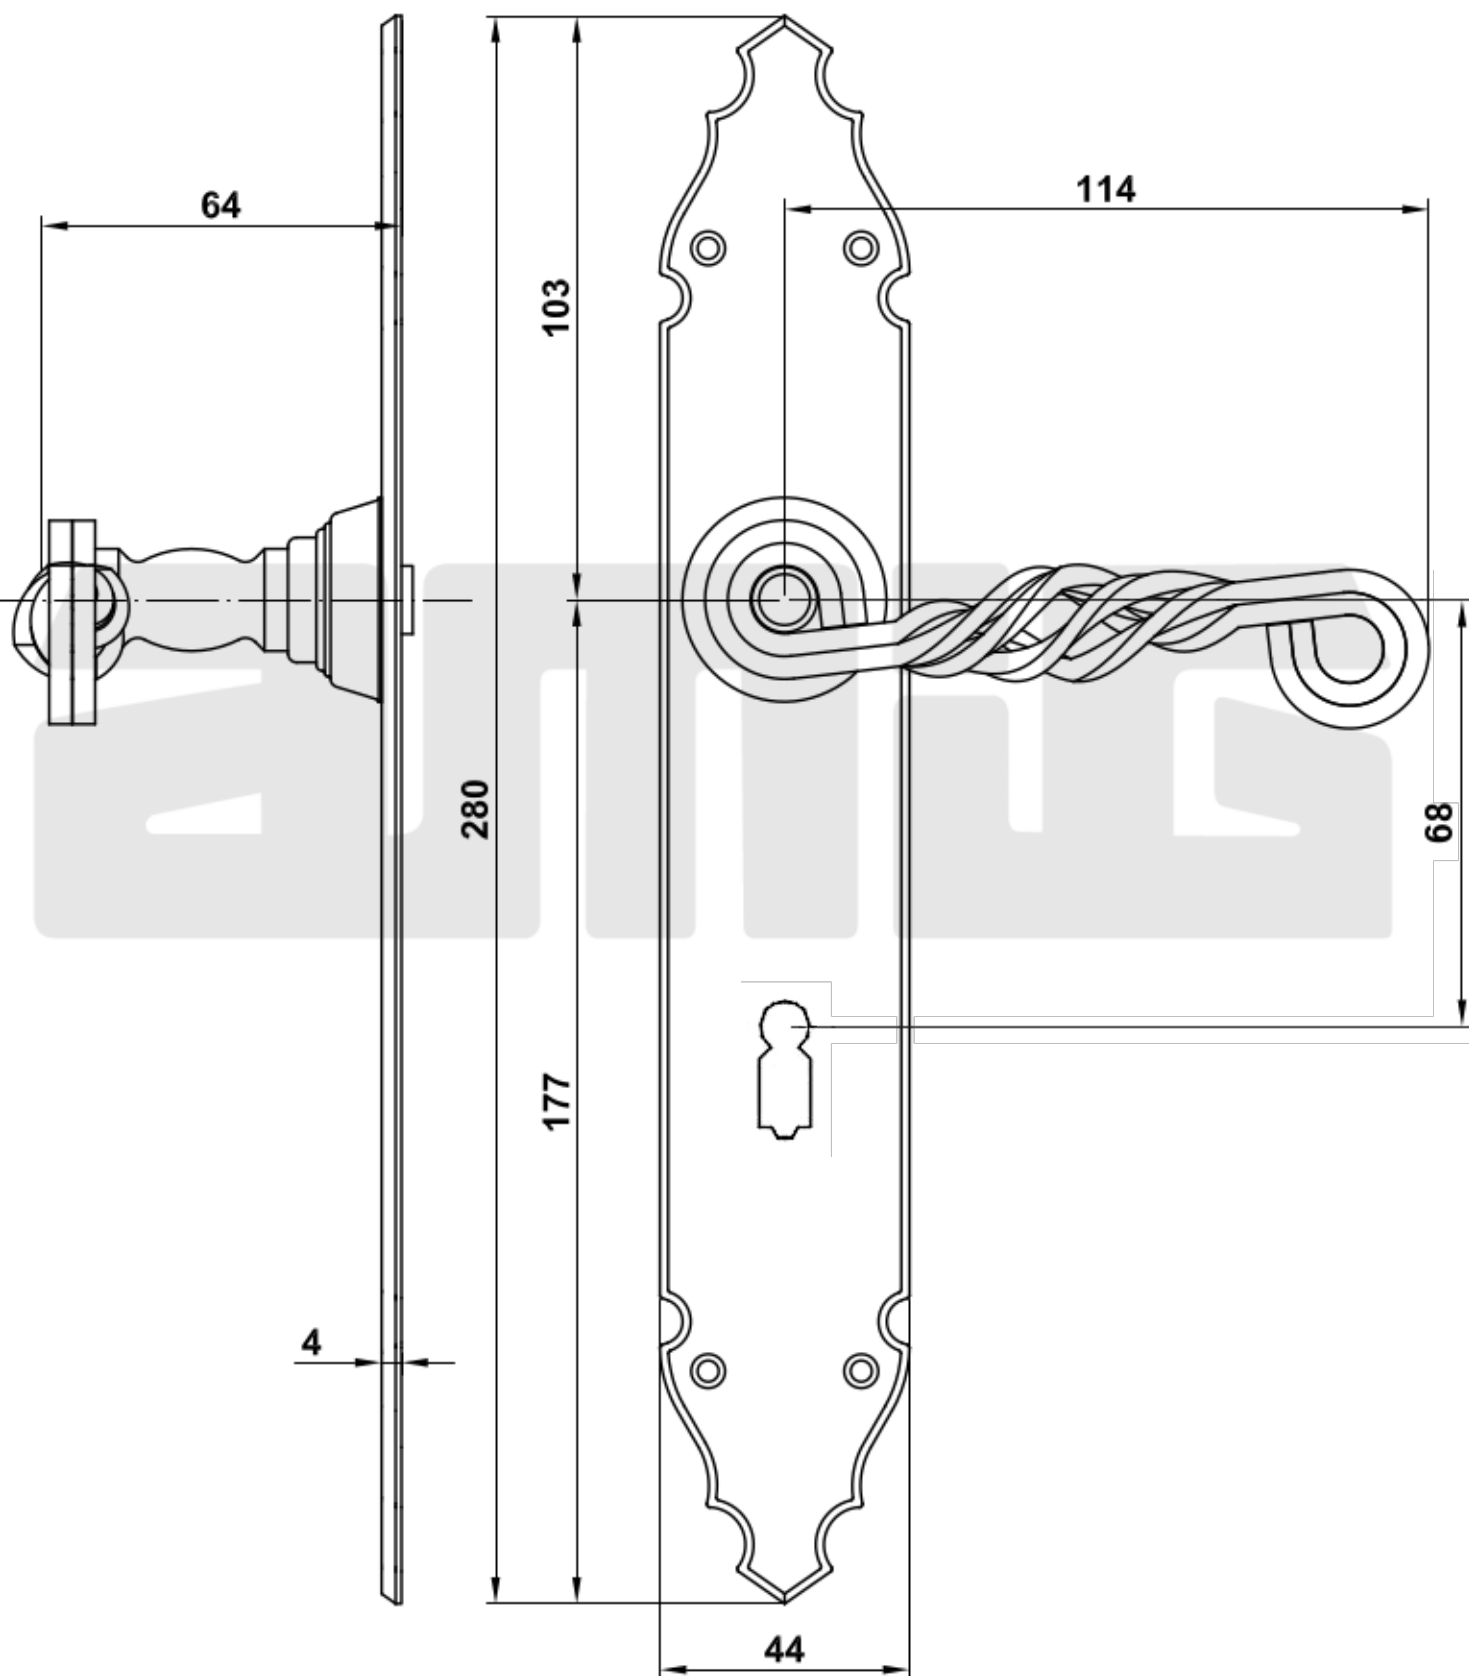

Mod. 102PG

Manilla

Puxador

Handle

Ensemble sur plaque

[www.amig.es](http://www.amig.es)

Amilibia y de la iglesia S.A  
Poligono Industrial Zubieta s/n  
48340 Amorebieta (Bizkaia) Spain