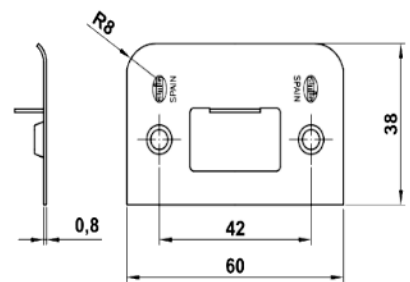

Mod. 622  
Pomo  
Fechadura tubular  
Knobset  
Serrure tubulaire

[www.amig.es](http://www.amig.es)

**Amilibia y de la iglesia S.A**  
Poligono Industrial Zubieta s/n  
48340 Amorebieta (Bizkaia) Spain