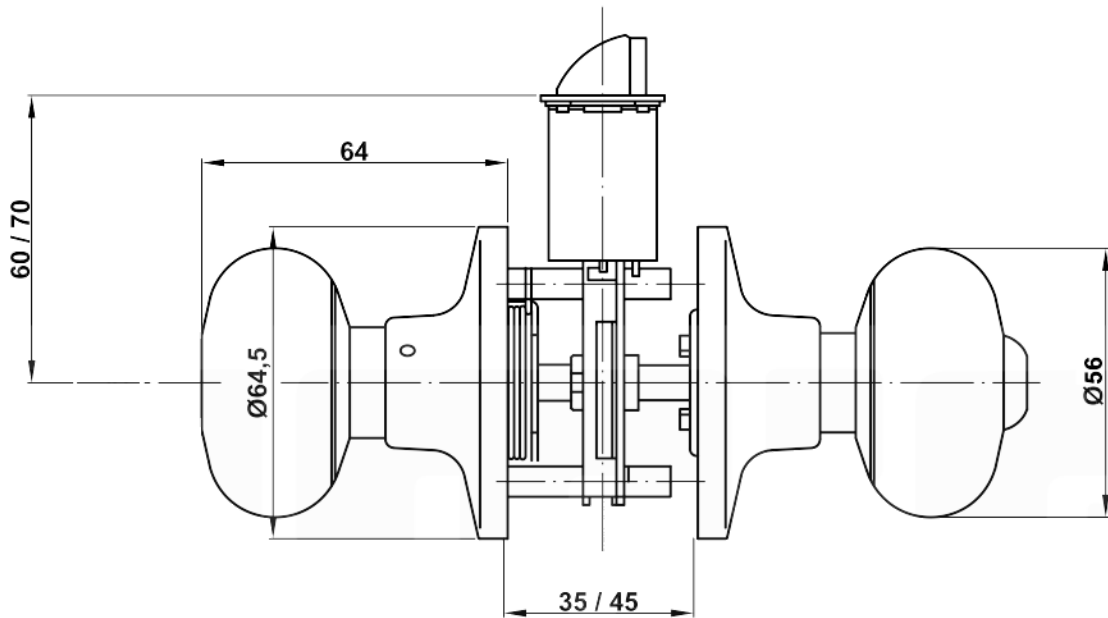

Mod. 622  
Pomo  
Fechadura tubular  
Knobset  
Serrure tubulaire

[www.amig.es](http://www.amig.es)

**Amilibia y de la iglesia S.A**  
Poligono Industrial Zubieta s/n  
48340 Amorebieta (Bizkaia) Spain