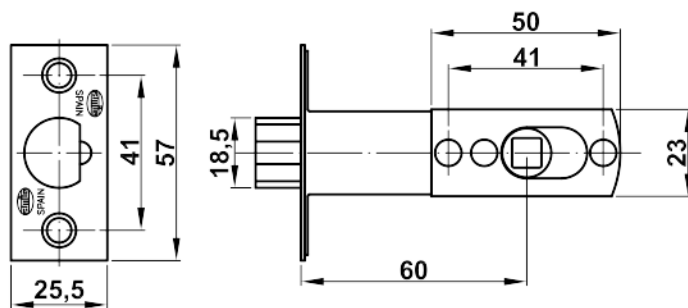

Mod. 622  
Pomo  
Fechadura tubular  
Knobset  
Serrure tubulaire

[www.amig.es](http://www.amig.es)

**Amilibia y de la iglesia S.A**  
Poligono Industrial Zubieta s/n  
48340 Amorebieta (Bizkaia) Spain