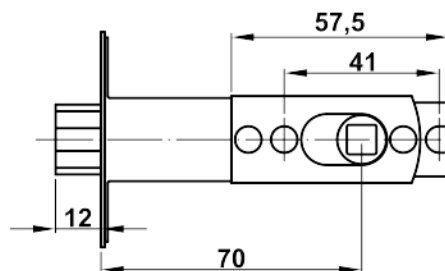

Mod. 622  
Pomo  
Fechadura tubular  
Knobset  
Serrure tubulaire

[www.amig.es](http://www.amig.es)

**Amilibia y de la iglesia S.A**  
Poligono Industrial Zubieta s/n  
48340 Amorebieta (Bizkaia) Spain