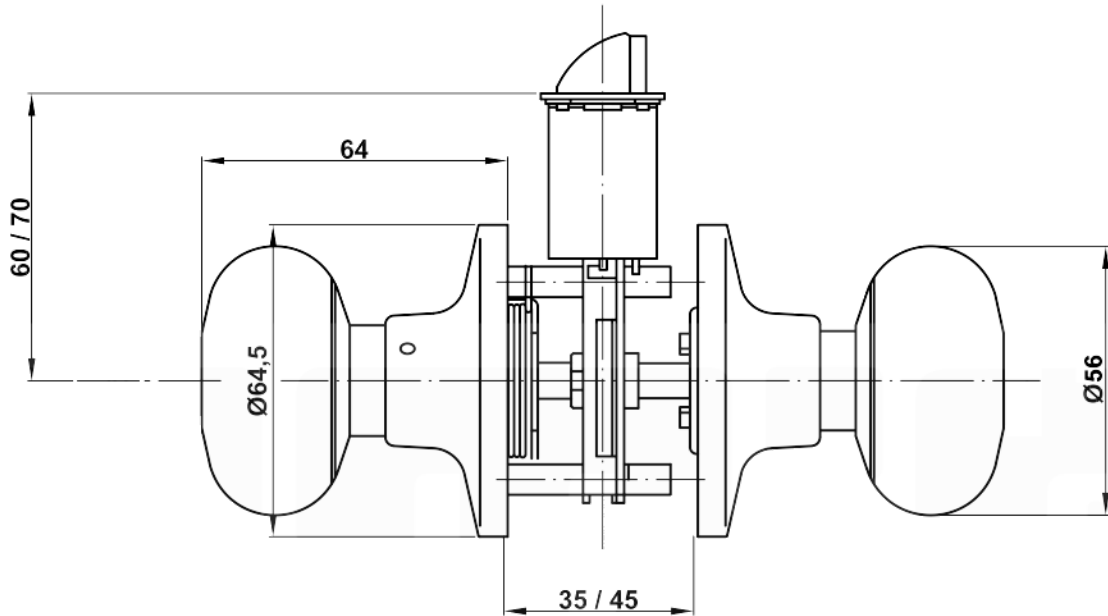

Mod. 621
Pomo
Fechadura tubular
Knobset
Serrure tubulaire

www.amig.es

Amilibia y de la iglesia S.A
Poligono Industrial Zubieta s/n
48340 Amorebieta (Bizkaia) Spain