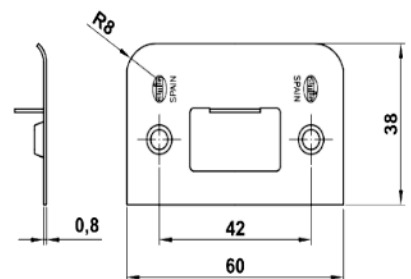

Mod. 621
Pomo
Fechadura tubular
Knobset
Serrure tubulaire

www.amig.es

Amilibia y de la iglesia S.A
Poligono Industrial Zubieta s/n
48340 Amorebieta (Bizkaia) Spain