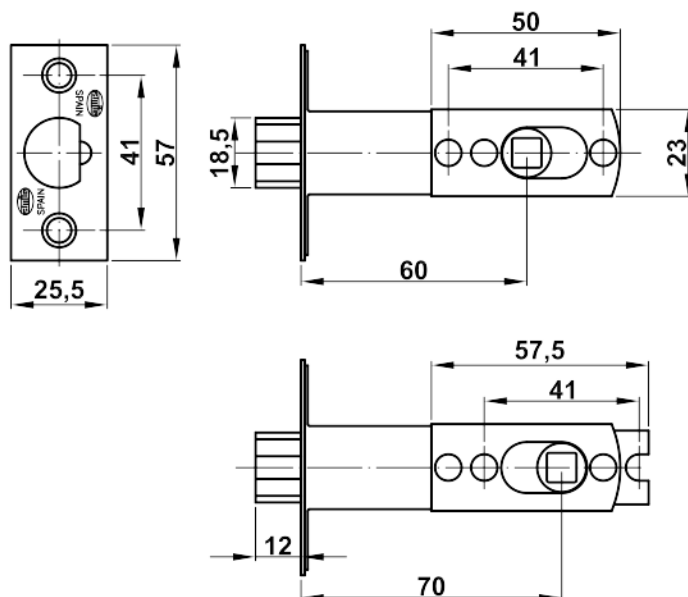

Mod. 621
Pomo
Fechadura tubular
Knobset
Serrure tubulaire

www.amig.es

Amilibia y de la iglesia S.A
Poligono Industrial Zubieta s/n
48340 Amorebieta (Bizkaia) Spain