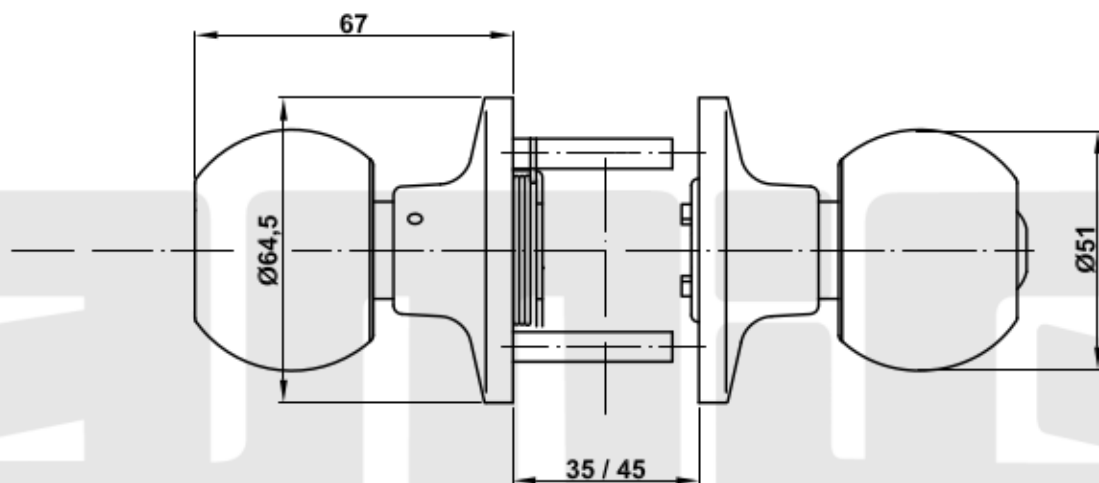

Mod. 612 G
Pomo
Fechadura tubular
Knobset
Serrure tubulaire

www.amig.es

Amilibia y de la iglesia S.A
Poligono Industrial Zubieta s/n
48340 Amorebieta (Bizkaia) Spain