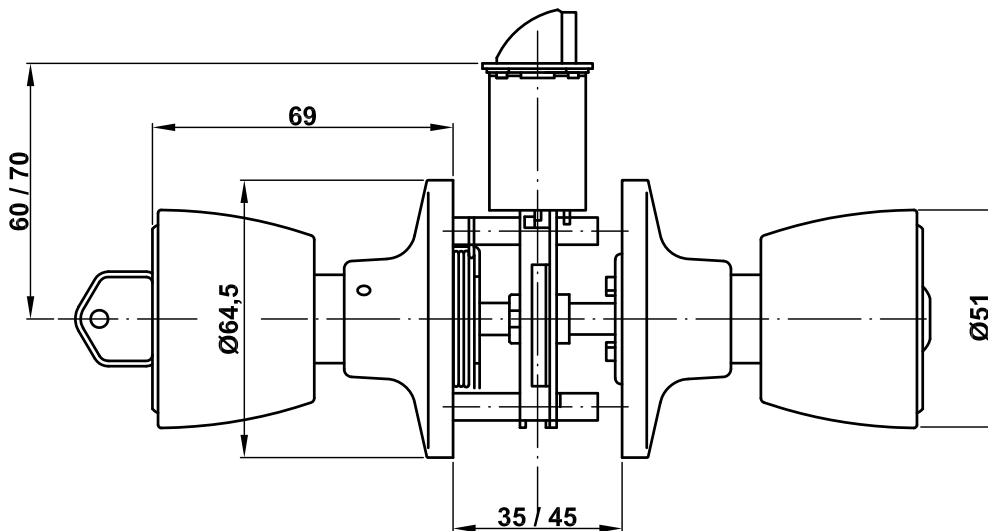

Mod. 600
Pomo
Fechadura tubular
Knobset
Serrure tubulaire

www.amig.es

Amilibia y de la iglesia S.A
Poligono Industrial Zubieta s/n
48340 Amorebieta (Bizkaia) Spain