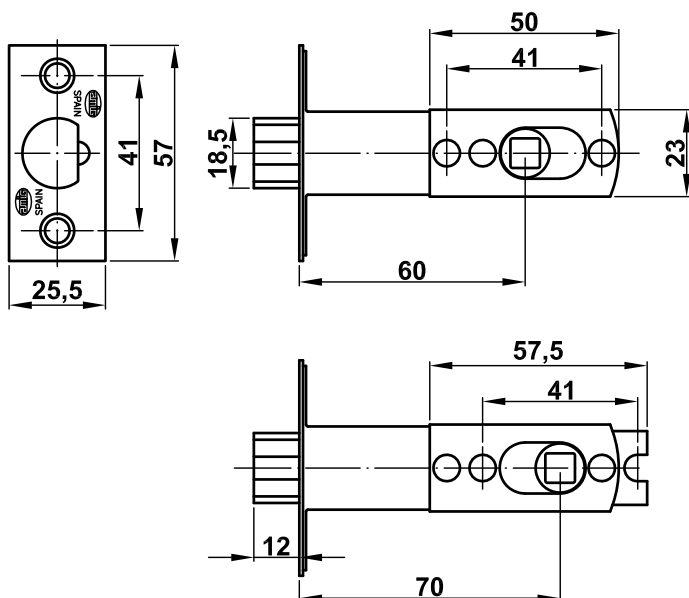

Mod. 600
Pomo
Fechadura tubular
Knobset
Serrure tubulaire

www.amig.es

Amilibia y de la iglesia S.A
Poligono Industrial Zubieta s/n
48340 Amorebieta (Bizkaia) Spain