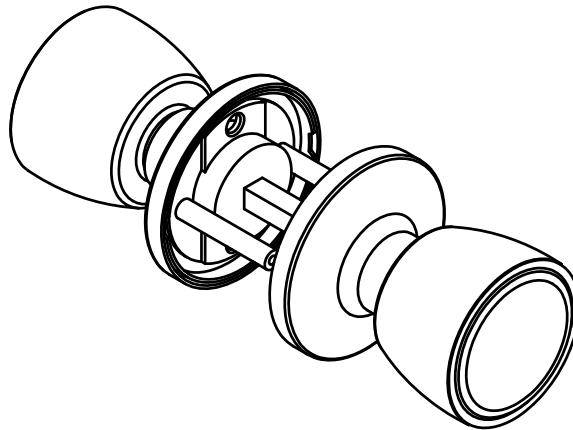

Mod. 600
Pomo
Fechadura tubular
Knobset
Serrure tubulaire

www.amig.es

Amilibia y de la iglesia S.A
Poligono Industrial Zubieta s/n
48340 Amorebieta (Bizkaia) Spain