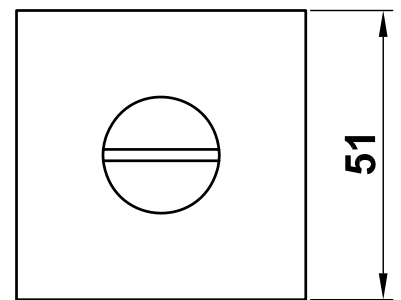

**Mod. 15**  
**Muletilla**

Muleta  
Deadbolt handle  
Rosace de condamnation

[www.amig.es](http://www.amig.es)

**Amilibia y de la iglesia S.A**  
Poligono Industrial Zubieta s/n  
48340 Amorebieta (Bizkaia) Spain