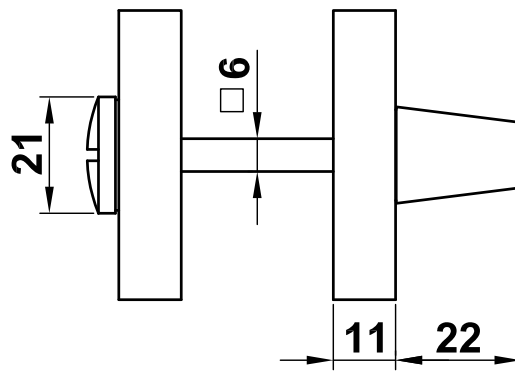

**Mod. 15**  
**Muletilla**

Muleta  
Deadbolt handle  
Rosace de condamnation

[www.amig.es](http://www.amig.es)

**Amilibia y de la iglesia S.A**  
Poligono Industrial Zubieta s/n  
48340 Amorebieta (Bizkaia) Spain