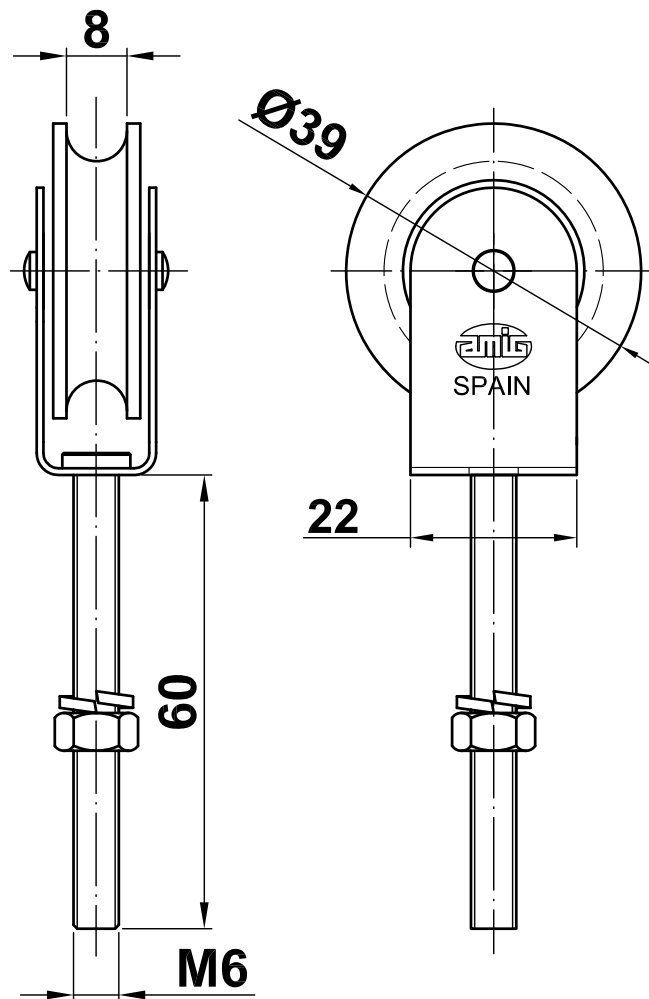

Mod. 113

Polea

Roldanas

Clothesline pulleys

Poulies

www.amig.es

Amilibia y de la iglesia S.A
Poligono Industrial Zubieta s/n
48340 Amorebieta (Bizkaia) Spain