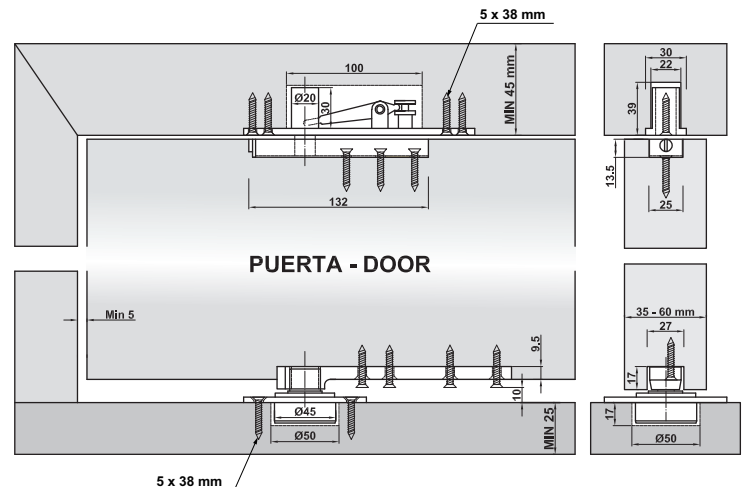

Mod. PIVOT 02

Bisagra
Dobradiça
Hinge
Charnière

Puerta - Door			
110 cm	240 cm	60 mm	200

Puerta - Door			
200 cm	240 cm	60 mm	200