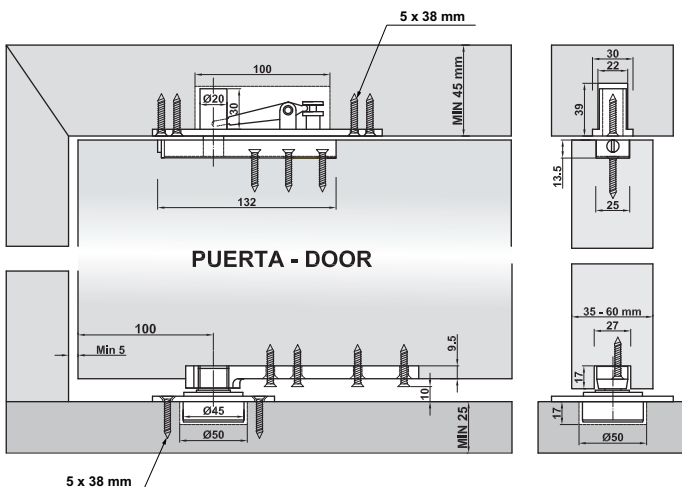

Mod. PIVOT 02

Bisagra
Dobradiça
Hinge
Charnière

Puerta - Door			
110 cm	240 cm	60 mm	200

Puerta - Door			
200 cm	240 cm	60 mm	200