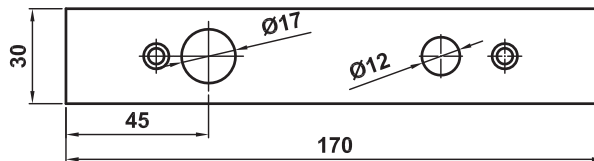

Mod. PIVOT 02

Bisagra
Dobradiça
Hinge
Charnière

Puerta - Door			
110 cm	240 cm	60 mm	200

Puerta - Door			
200 cm	240 cm	60 mm	200