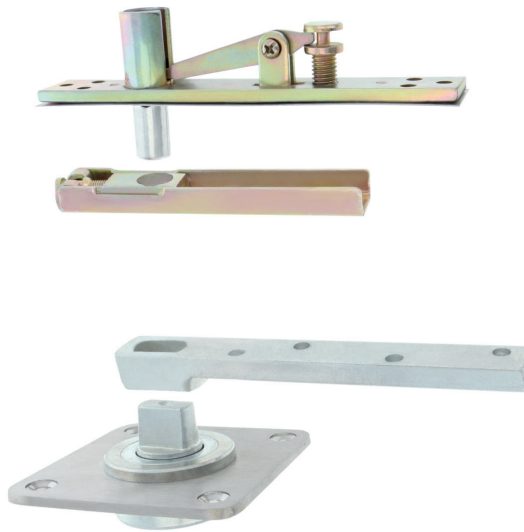

Mod. PIVOT 02

Bisagra
Dobradiça
Hinge
Charnière

Puerta - Door			
110 cm	240 cm	60 mm	200

Puerta - Door			
200 cm	240 cm	60 mm	200