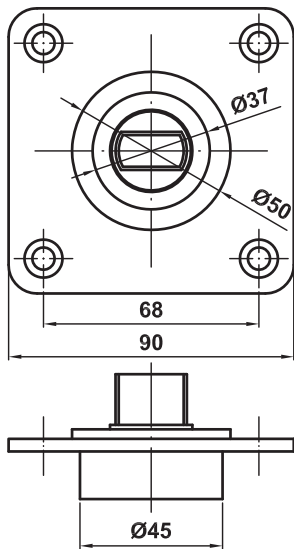

Mod. PIVOT 02

Bisagra
Dobradiça
Hinge
Charnière

Puerta - Door			
110 cm	240 cm	60 mm	200

Puerta - Door			
200 cm	240 cm	60 mm	200