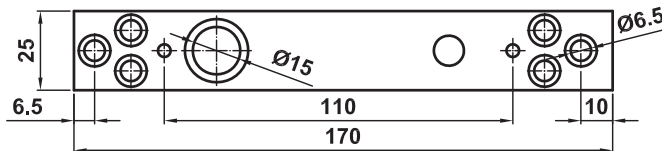

Mod. PIVOT 02

Bisagra
Dobradiça
Hinge
Charnière

Puerta - Door			
110 cm	240 cm	60 mm	200

Puerta - Door			
200 cm	240 cm	60 mm	200