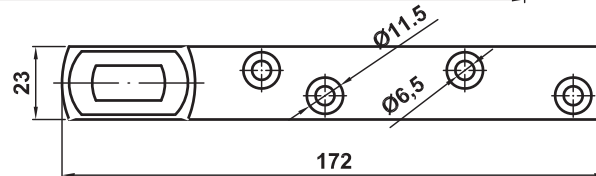

Mod. PIVOT 02

Bisagra
Dobradiça
Hinge
Charnière

Puerta - Door			
110 cm	240 cm	60 mm	200

Puerta - Door			
200 cm	240 cm	60 mm	200