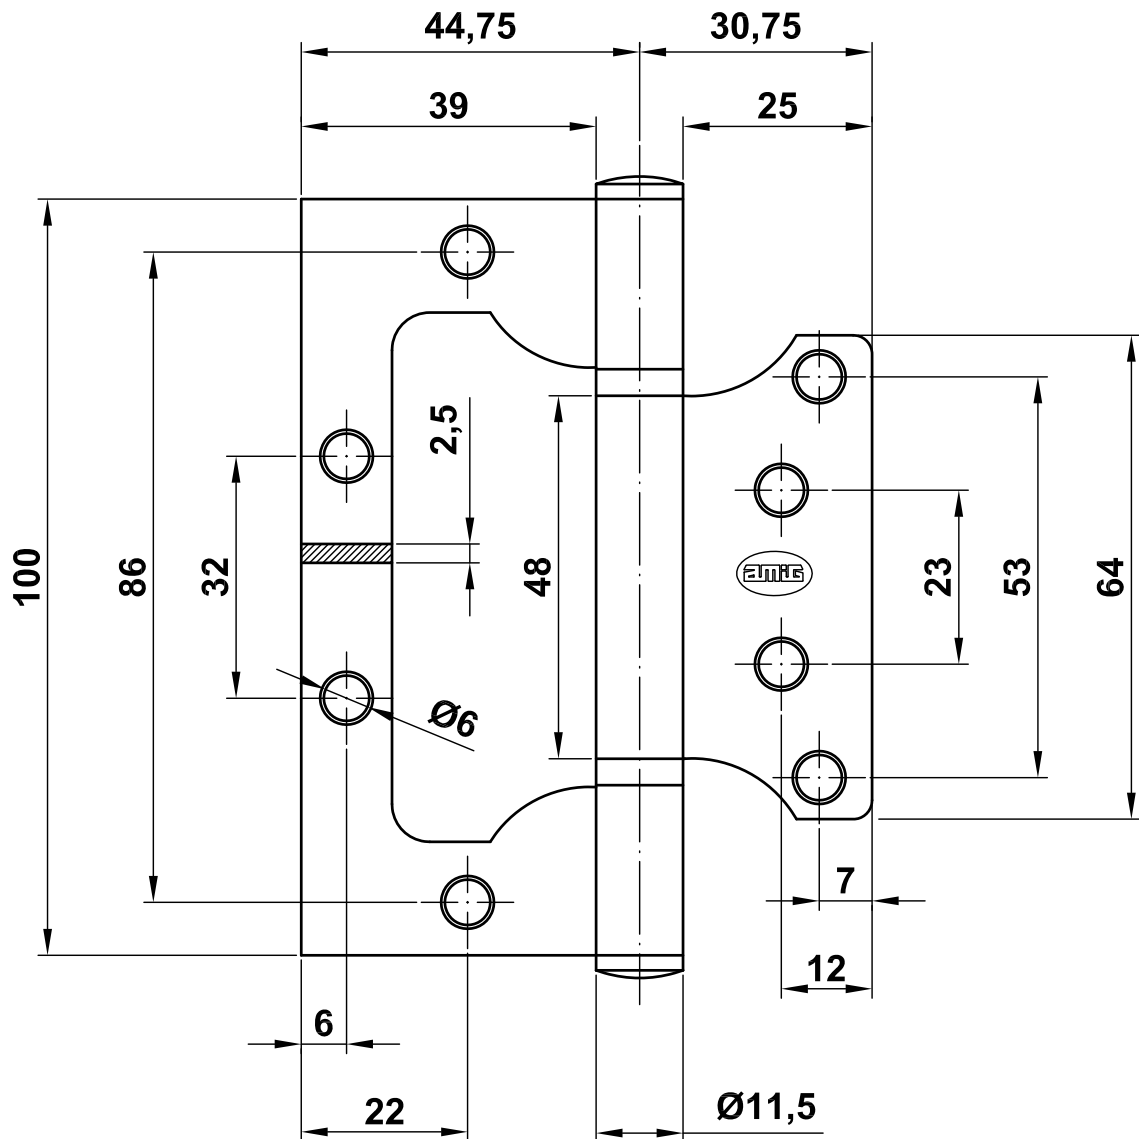

**Mod. GB1 - 4" x 3"**

**Bisagra**

Dobradiça

Hinge

Charnière

[www.amig.es](http://www.amig.es)

**Amilibia y de la iglesia S.A**  
Poligono Industrial Zubieta s/n  
48340 Amorebieta (Bizkaia) Spain