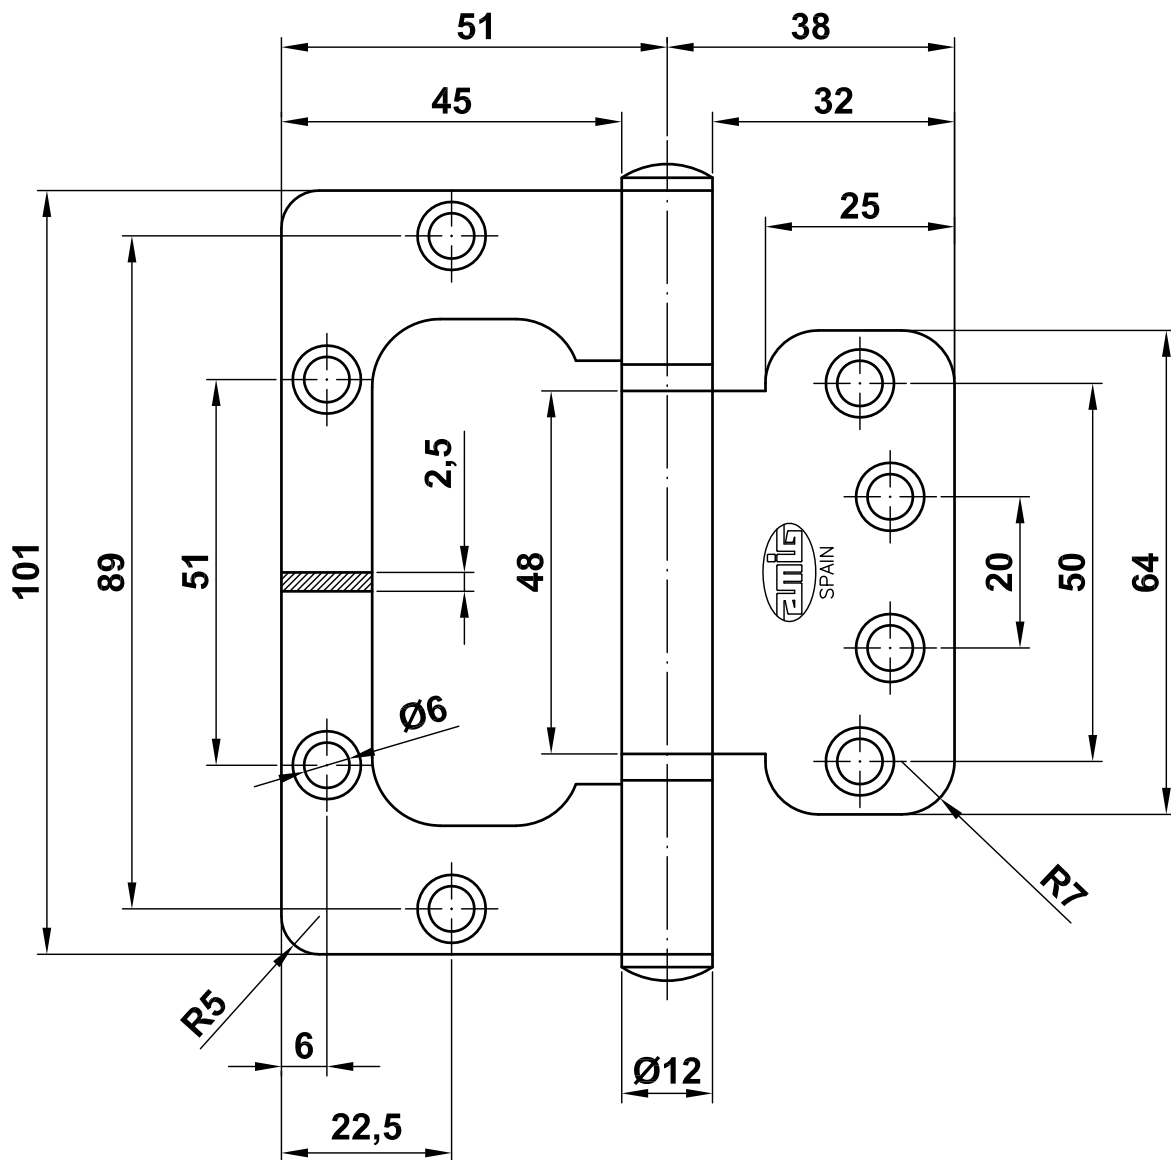

Mod. GB1 - 4" x 3,5"

Bisagra

Dobradiça

Hinge

Charnière

www.amig.es

Amilibia y de la iglesia S.A
Poligono Industrial Zubieta s/n
48340 Amorebieta (Bizkaia) Spain