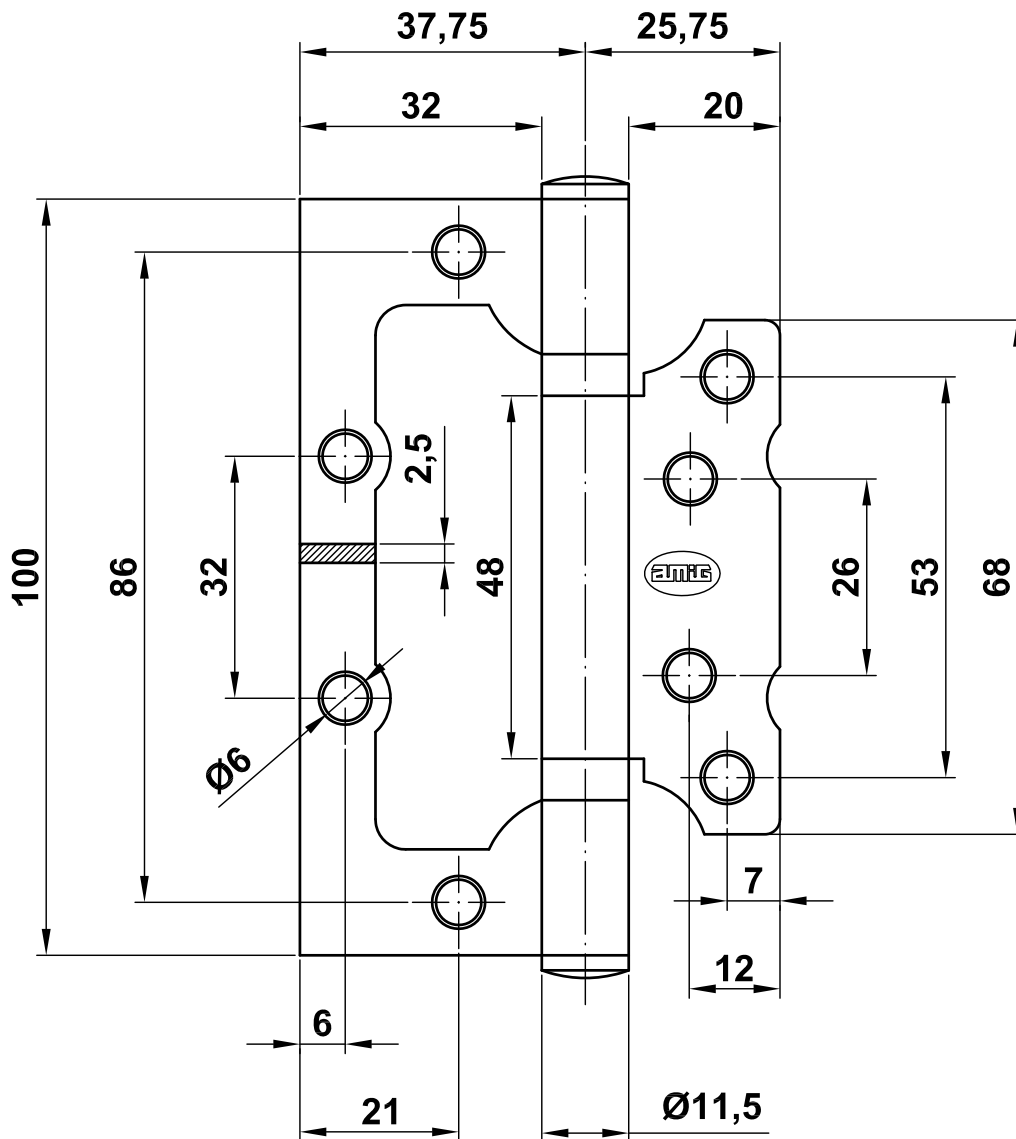

Mod. GB1 - 4" x 2,5"

Bisagra

Dobradiça

Hinge

Charnière

www.amig.es

Amilibia y de la iglesia S.A
Poligono Industrial Zubieta s/n
48340 Amorebieta (Bizkaia) Spain