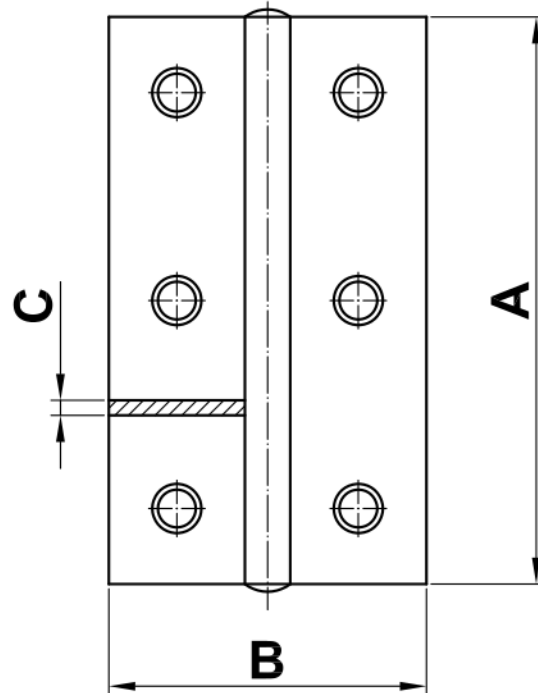

Mod. 5005
Bisagra
Dobradiça
Hinge
Charnière

www.amig.es

	A (mm)	B (mm)	C (mm)	
1"	25	20	0.65	4
1½"	37	26	0.70	4
2"	50	30	0.85	4
2½"	63	32	1.00	6
3"	75	42	1.25	6
3½"	87	49	1.25	6
4"	100	54.5	1.30	8

Amilibia y de la iglesia S.A
Poligono Industrial Zubieta s/n
48340 Amorebieta (Bizkaia) Spain