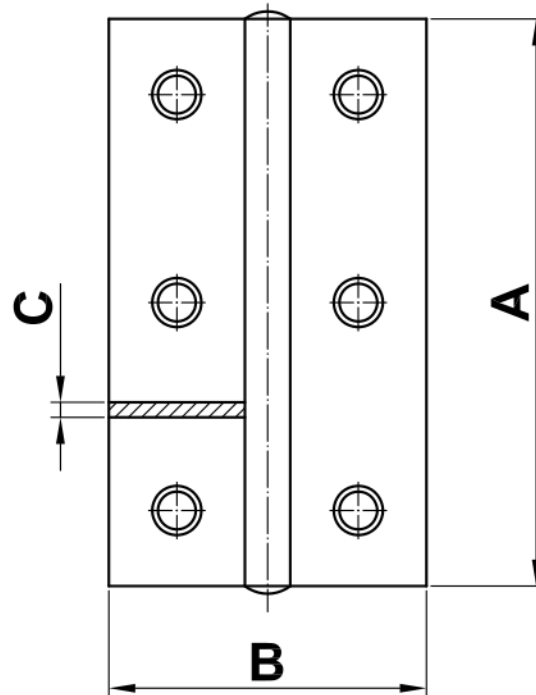

Mod. 5005

Bisagra

Dobradiça

Hinge

Charnière

www.amig.es

	A (mm)	B (mm)	C (mm)	
1"	25	20	0.65	4
1½"	37	26	0.70	4
2"	50	30	0.85	4
2½"	63	32	1.00	6
3"	75	42	1.25	6
3½"	87	49	1.25	6
4"	100	54.5	1.30	8

Amilibia y de la iglesia S.A
Poligono Industrial Zubieta s/n
48340 Amorebieta (Bizkaia) Spain