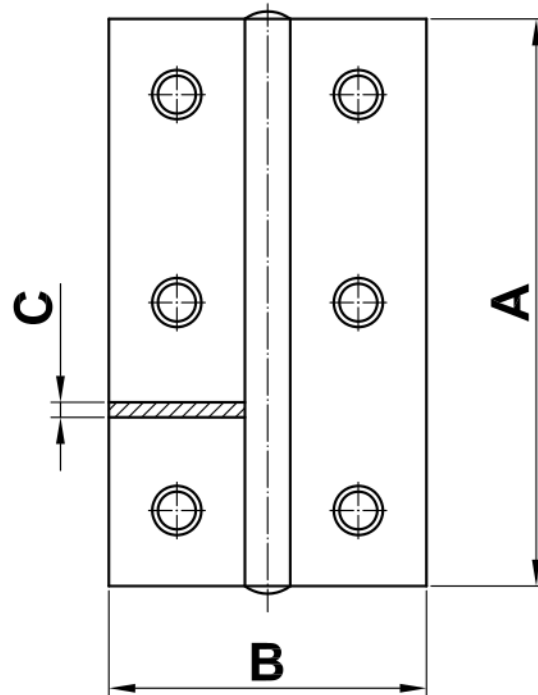

Mod. 5005
Bisagra
 Dobradiça
 Hinge
 Charnière

www.amig.es

	A (mm)	B (mm)	C (mm)	
1"	25	20	0.65	4
1½"	37	26	0.70	4
2"	50	30	0.85	4
2½"	63	32	1.00	6
3"	75	42	1.25	6
3½"	87	49	1.25	6
4"	100	54.5	1.30	8

Amilibia y de la iglesia S.A
 Poligono Industrial Zubieta s/n
 48340 Amorebieta (Bizkaia) Spain