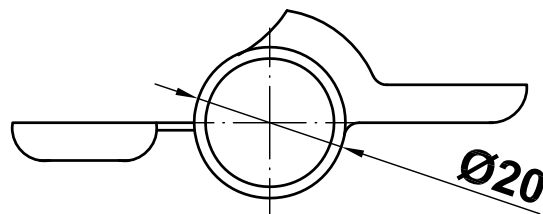

Mod. 3036

Bisagra simple accion

Dobradiça simples acção

Single effect spring hinge

Charnière va-et-vient simple action

www.amig.es

Mod.	A (mm)	B (mm)	Puerta - Porta - Door - Porte		
			(m)	(mm)	Kg
3036 - 75	78	79	0.65	Min. 20	16
3036 - 100	102	81	0.75	Min. 20	24
3036 - 150	150	90	0.80	Min. 25	32