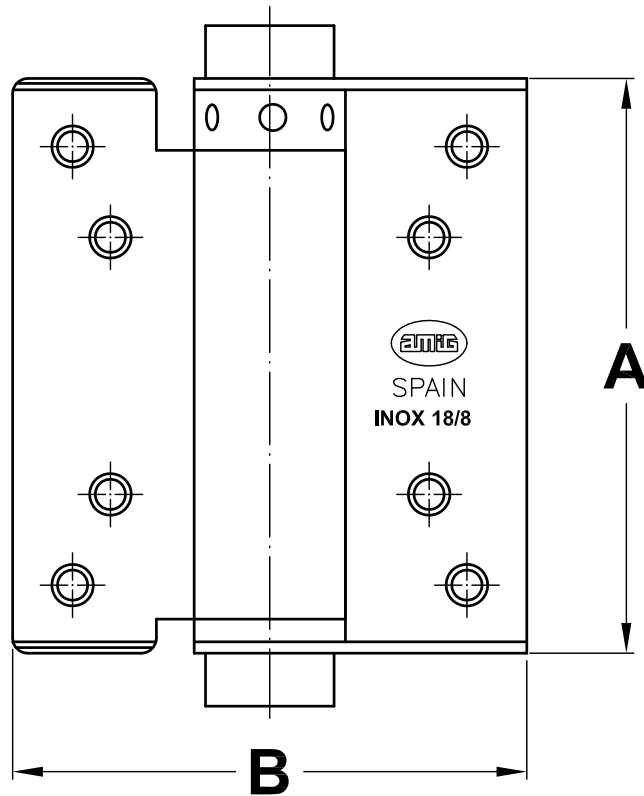

Mod. 3036

Bisagra simple accion

Dobradiça simples acção

Single effect spring hinge

Charnière va-et-vient simple action

www.amig.es

Mod.	A (mm)	B (mm)	Puerta - Porta - Door - Porte		
			(m)	(mm)	Kg
3036 - 75	78	79	0.65	Min. 20	16
3036 - 100	102	81	0.75	Min. 20	24
3036 - 150	150	90	0.80	Min. 25	32