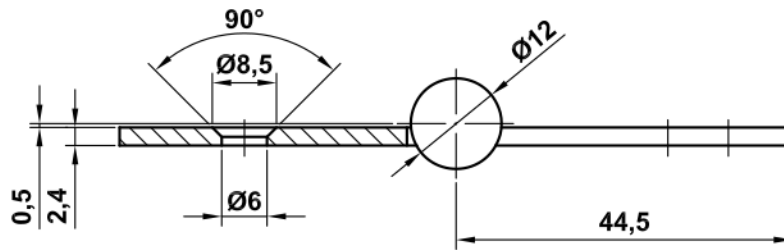

Mod. 3010 - 89x89mm

Bisagra

Dobradiça

Hinge

Charnière

www.amig.es

BRASS
LATÓN
LAITON
LATÃO

Amilibia y de la iglesia S.A
Poligono Industrial Zubieta s/n
48340 Amorebieta (Bizkaia) Spain