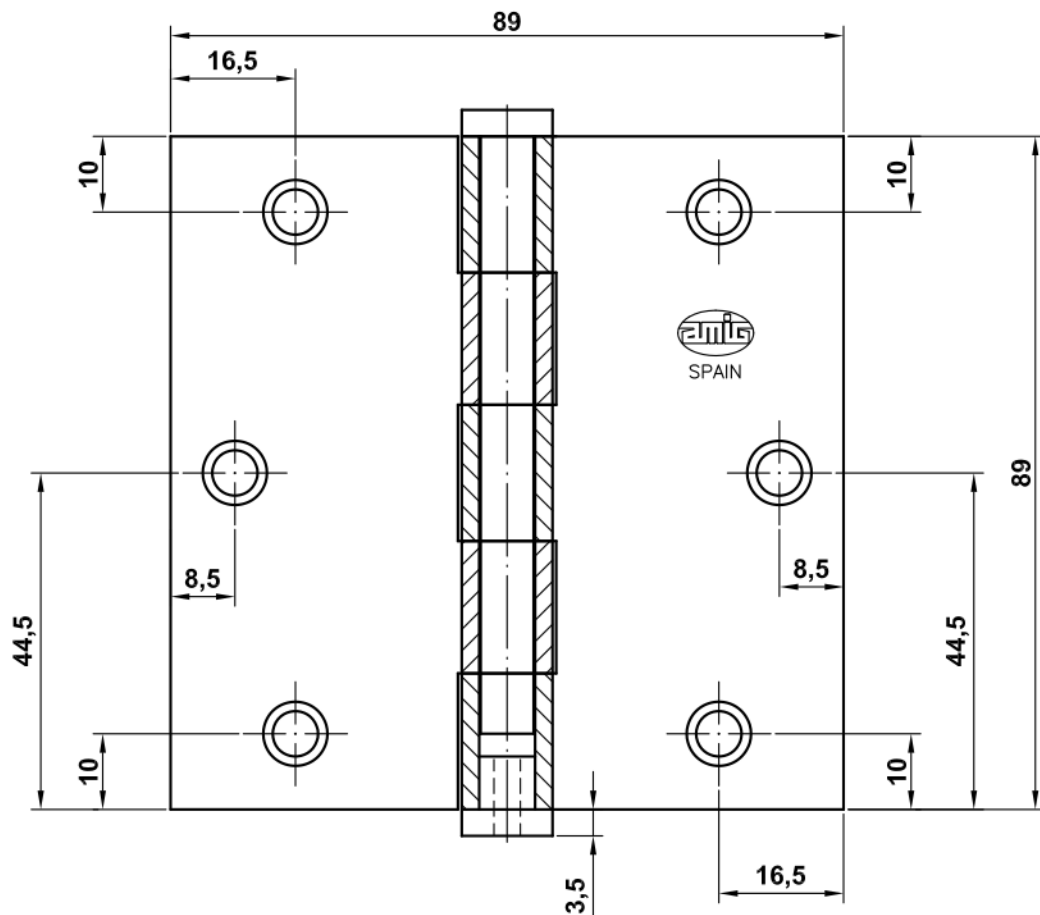

Mod. 3010 - 89x89mm

Bisagra

Dobradiça

Hinge

Charnière

www.amig.es

BRASS
LATÓN
LAITON
LATÃO

Amilibia y de la iglesia S.A
Poligono Industrial Zubieta s/n
48340 Amorebieta (Bizkaia) Spain