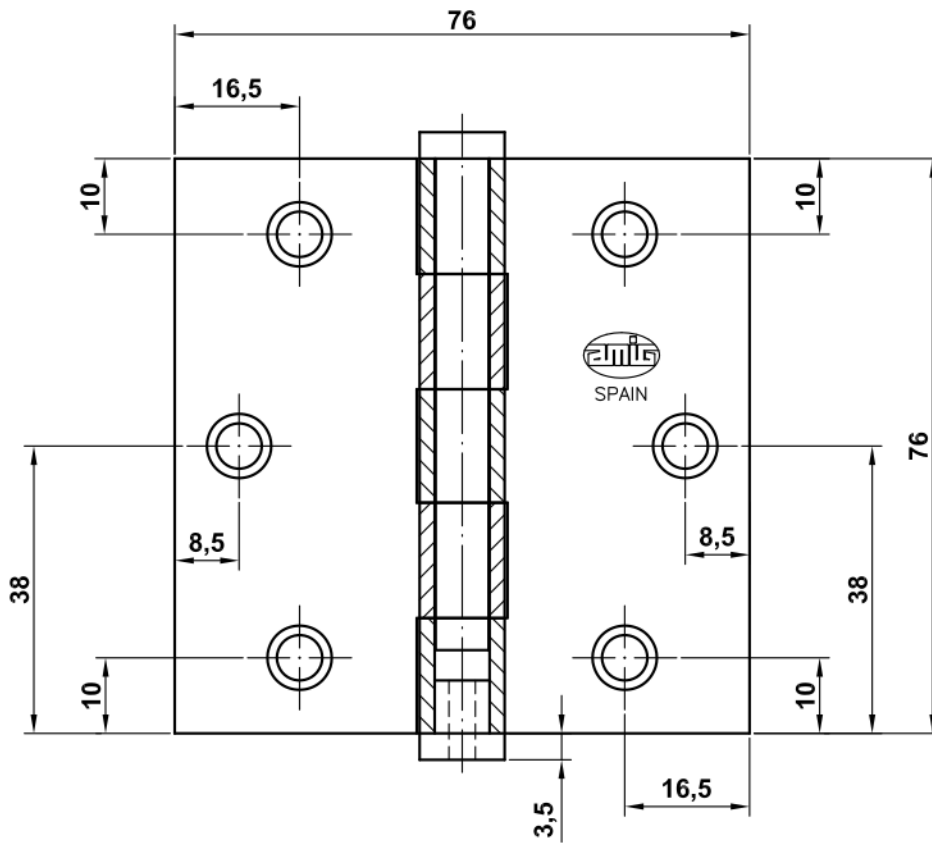

Mod. 3010 - 76x76mm

Bisagra

Dobradiça

Hinge

Charnière

www.amig.es

BRASS
LATÓN
LAITON
LATÃO

Amilibia y de la iglesia S.A
Poligono Industrial Zubieta s/n
48340 Amorebieta (Bizkaia) Spain