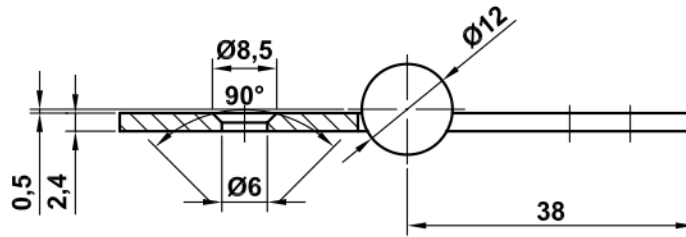

Mod. 3010 - 76x76mm

Bisagra

Dobradiça

Hinge

Charnière

www.amig.es

BRASS
LATÓN
LAITON
LATÃO

Amilibia y de la iglesia S.A
Poligono Industrial Zubieta s/n
48340 Amorebieta (Bizkaia) Spain