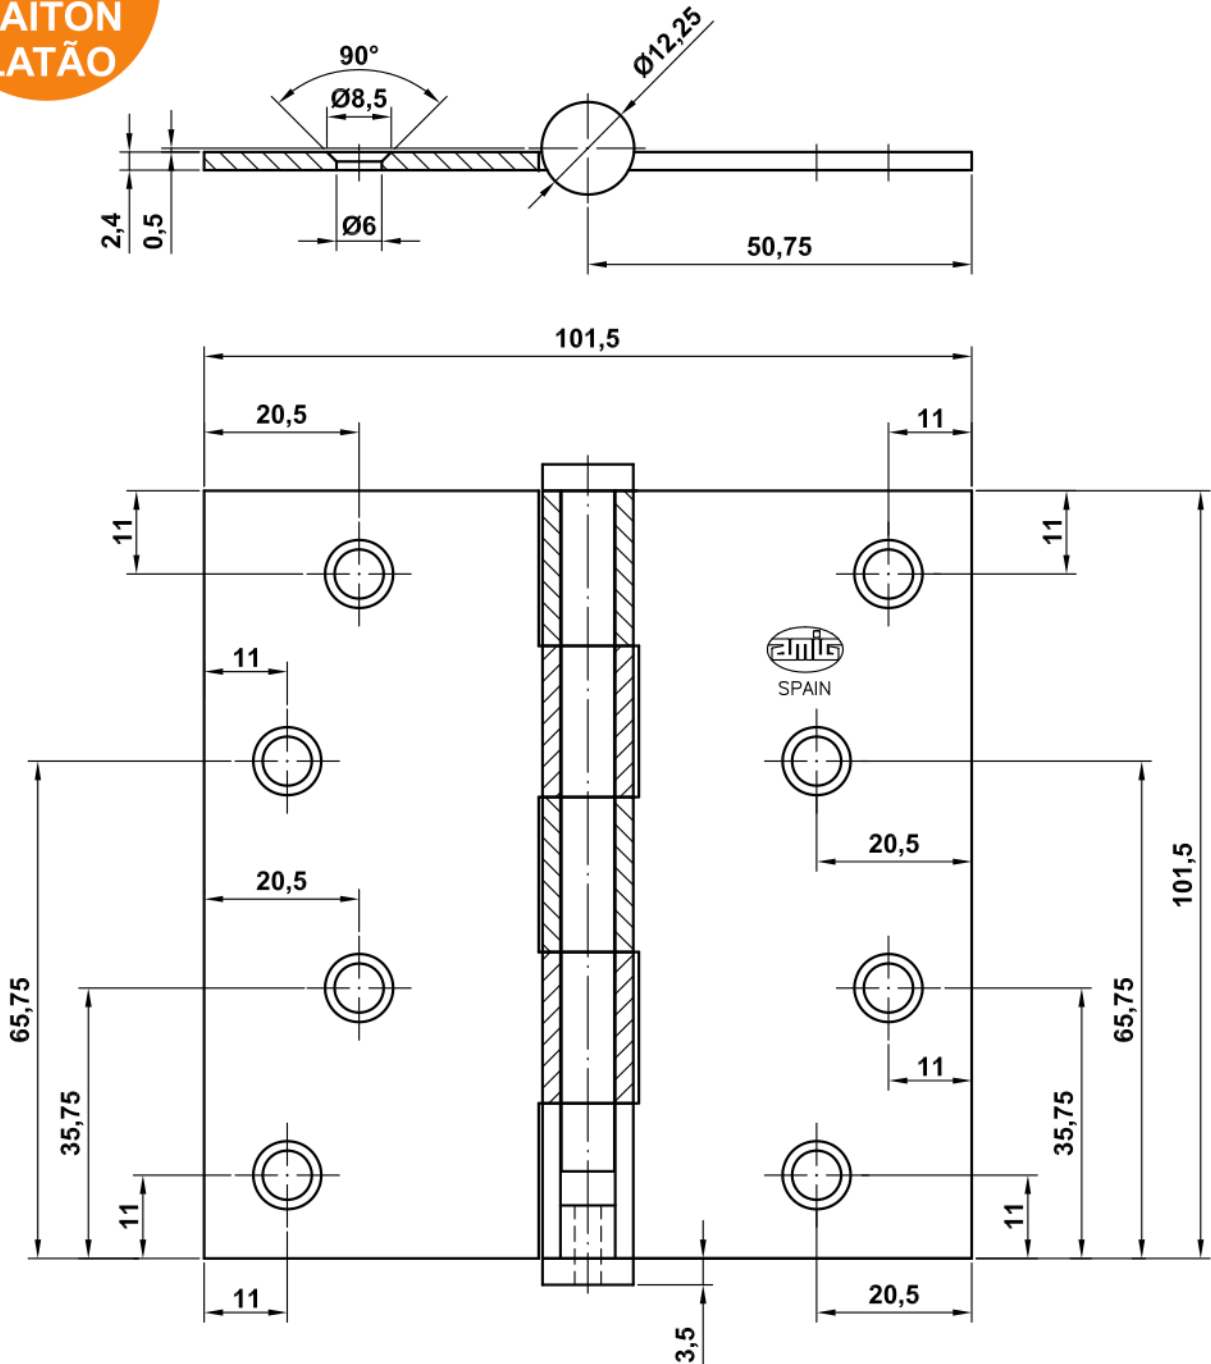

Mod. 3010 - 102x102mm

Bisagra

Dobradiça

Hinge

Charnière

www.amig.es

BRASS
LATÓN
LAITON
LATÃO

Amilibia y de la iglesia S.A
Poligono Industrial Zubieta s/n
48340 Amorebieta (Bizkaia) Spain