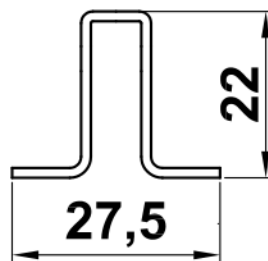

Mod. 390 - 50

Pasador

Fecho culatra

Barrel bolt

Targette

www.amig.es

Soporte Alto / High Support

Amilibia y de la iglesia S.A
Poligono Industrial Zubieta s/n
48340 Amorebieta (Bizkaia) Spain