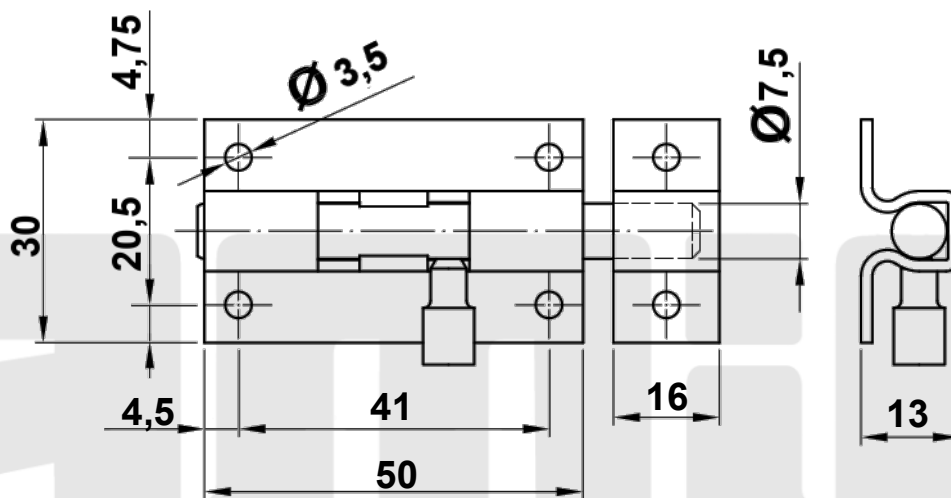

Mod. 390 - 50

Pasador

Fecho culatra

Barrel bolt

Targette

www.amig.es

Soporte Alto / High Support

Amilibia y de la iglesia S.A
Poligono Industrial Zubieta s/n
48340 Amorebieta (Bizkaia) Spain