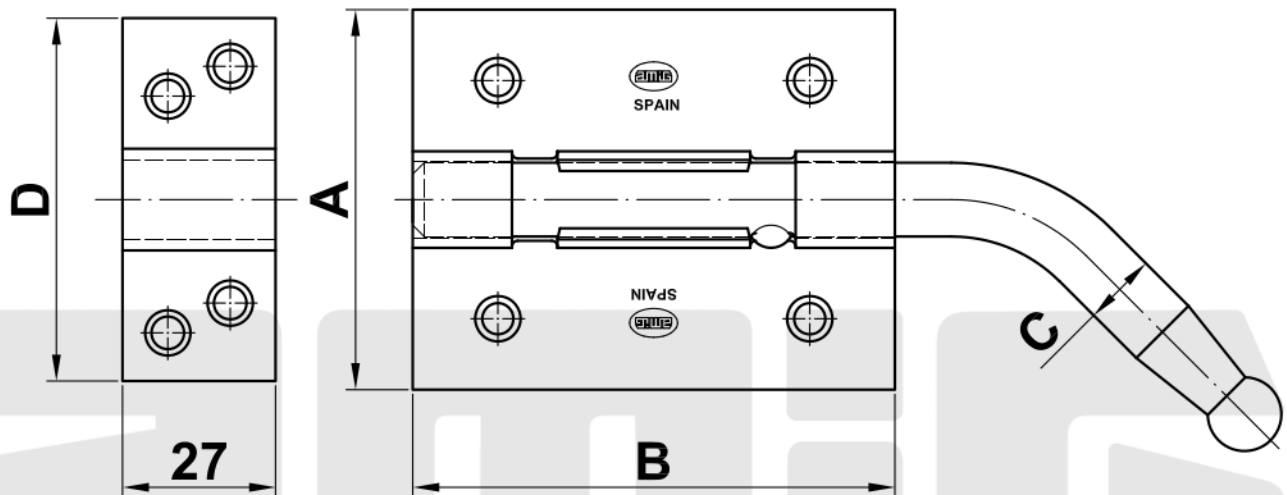

Mod. 320 - 800

Pasador

Fecho culatra

Barrel bolt

Verrou de box

www.amig.es

	200	250	300	400	500	600	800	1200	1500
A (mm)	67	67	67	67	67	67	67	67	67
B (mm)	85	85	120	120	120	120	120	120	120
ØC (mm)	13	13	15	15	15	15	15	15	15
	4	4	6	6	6	6	6	6	6