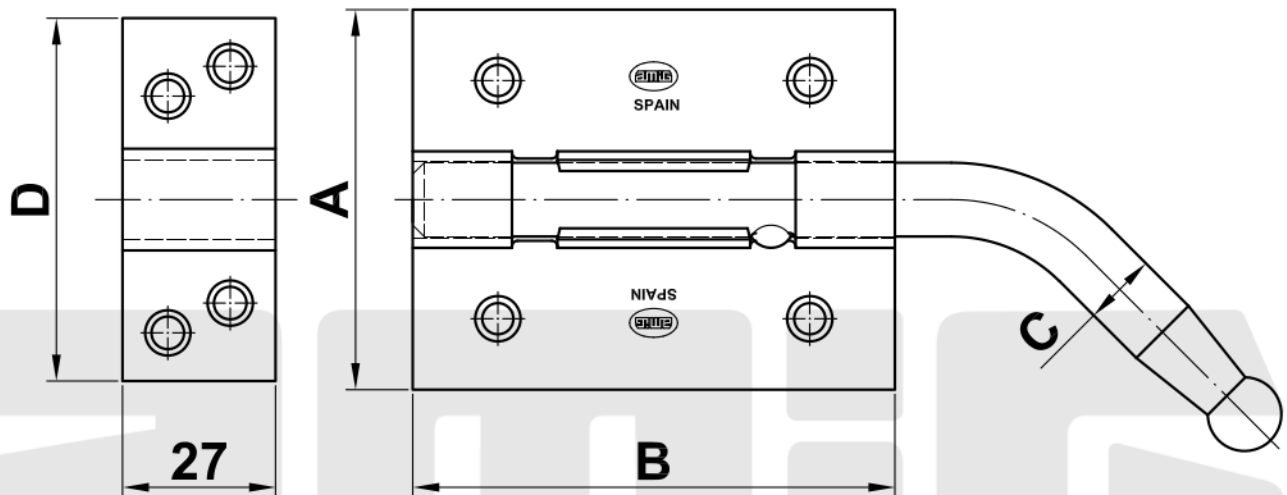

**Mod. 320 - 600**

**Pasador**

Fecho culatra

Barrel bolt

Verrou de box

[www.amig.es](http://www.amig.es)

	200	250	300	400	500	600	800	1200	1500
A (mm)	67	67	67	67	67	67	67	67	67
B (mm)	85	85	120	120	120	120	120	120	120
ØC (mm)	13	13	15	15	15	15	15	15	15
	4	4	6	6	6	6	6	6	6