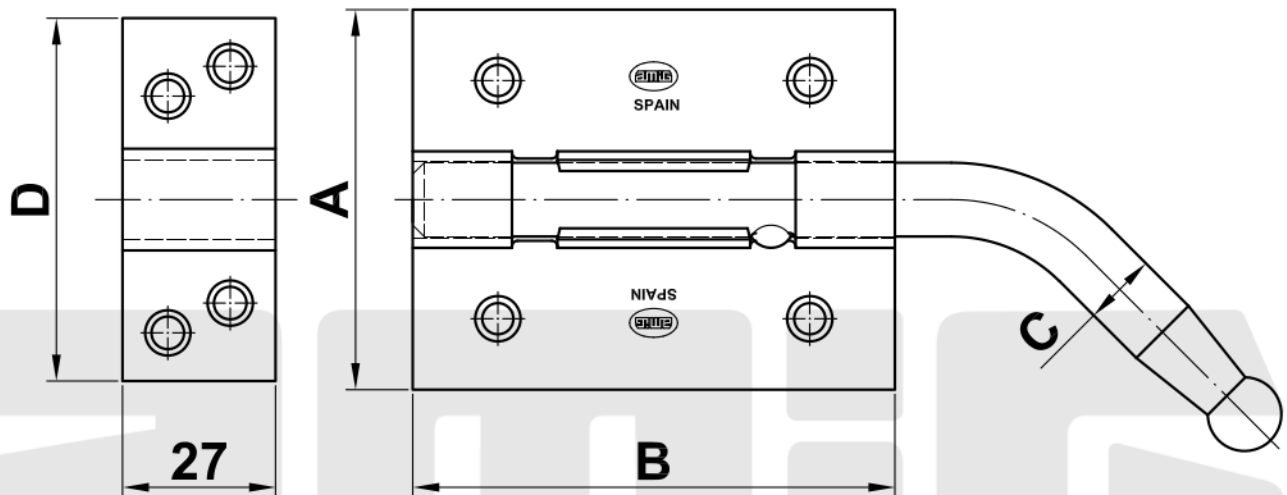

Mod. 320 - 500

Pasador

Fecho culatra

Barrel bolt

Verrou de box

www.amig.es

	200	250	300	400	500	600	800	1200	1500
A (mm)	67	67	67	67	67	67	67	67	67
B (mm)	85	85	120	120	120	120	120	120	120
ØC (mm)	13	13	15	15	15	15	15	15	15
	4	4	6	6	6	6	6	6	6