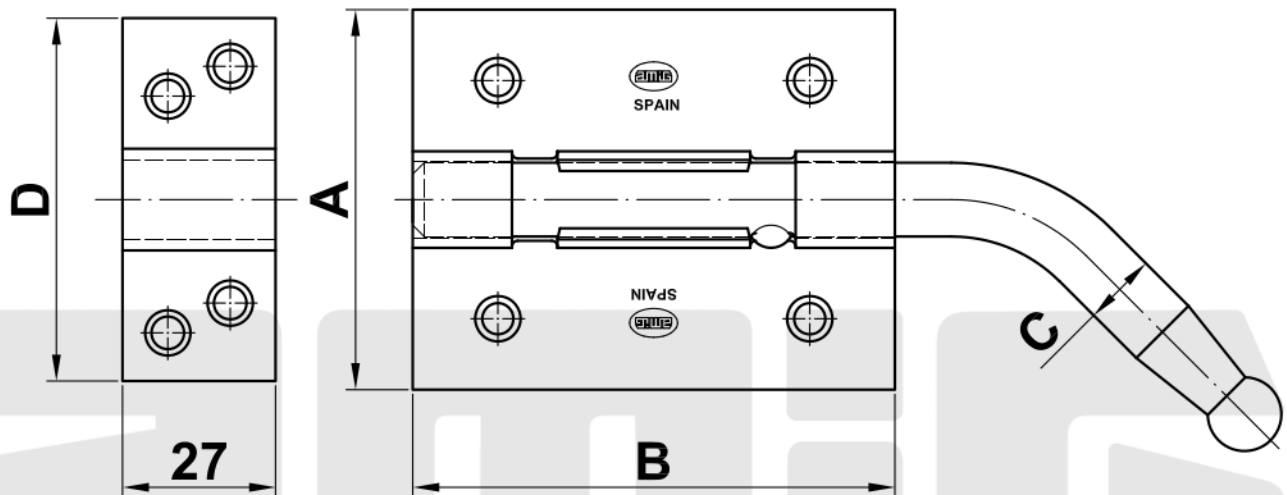

**Mod. 320 - 400**

**Pasador**

Fecho culatra

Barrel bolt

Verrou de box

[www.amig.es](http://www.amig.es)

	200	250	300	400	500	600	800	1200	1500
A (mm)	67	67	67	67	67	67	67	67	67
B (mm)	85	85	120	120	120	120	120	120	120
ØC (mm)	13	13	15	15	15	15	15	15	15
	4	4	6	6	6	6	6	6	6