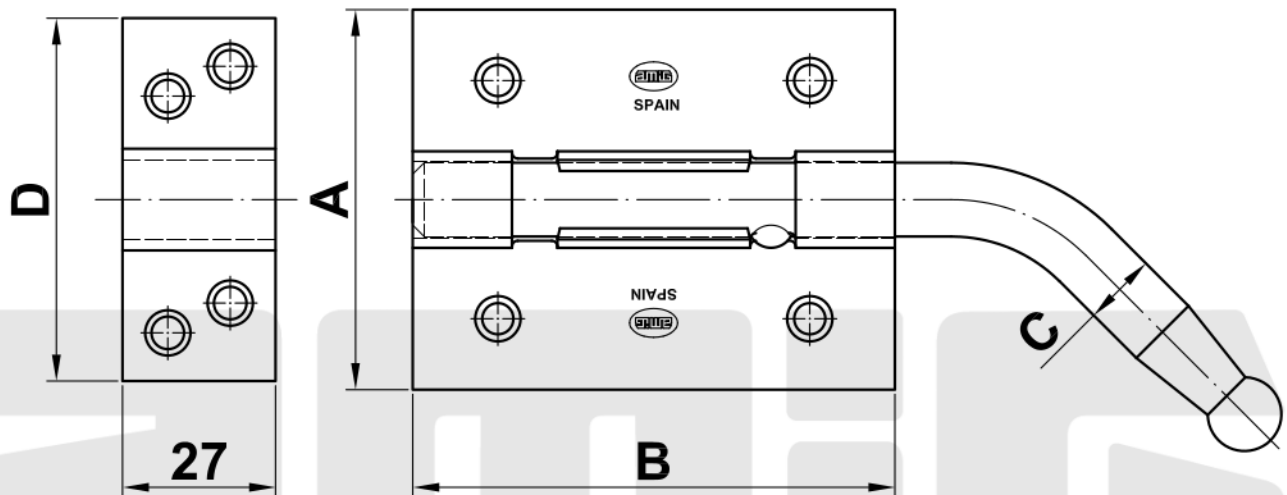

Mod. 320 - 300

Pasador

Fecho culatra

Barrel bolt

Verrou de box

www.amig.es

	200	250	300	400	500	600	800	1200	1500
A (mm)	67	67	67	67	67	67	67	67	67
B (mm)	85	85	120	120	120	120	120	120	120
ØC (mm)	13	13	15	15	15	15	15	15	15
	4	4	6	6	6	6	6	6	6