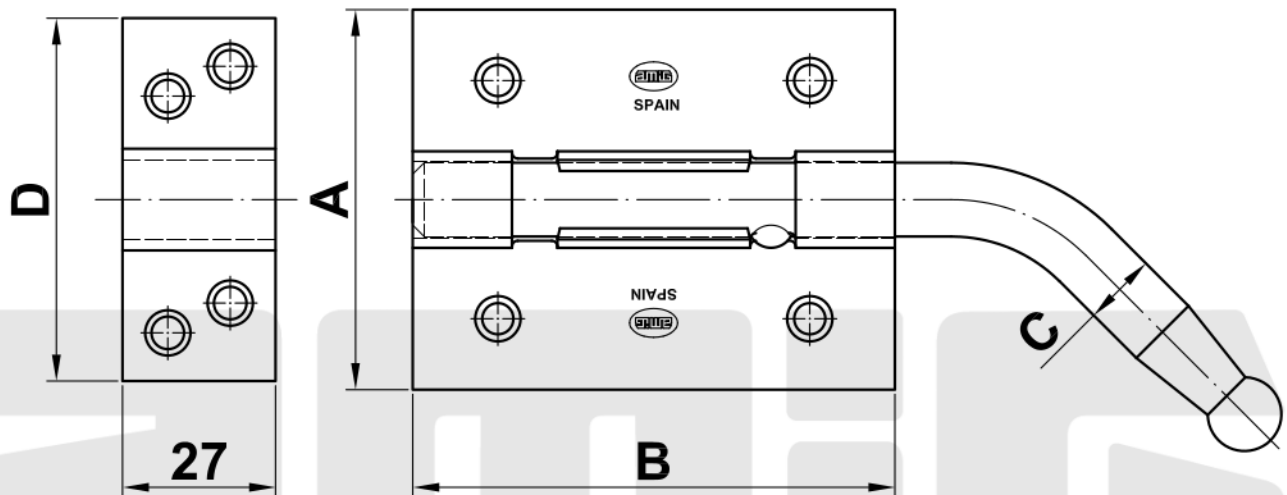

Mod. 320 - 250

Pasador

Fecho culatra

Barrel bolt

Verrou de box

www.amig.es

	200	250	300	400	500	600	800	1200	1500
A (mm)	67	67	67	67	67	67	67	67	67
B (mm)	85	85	120	120	120	120	120	120	120
ØC (mm)	13	13	15	15	15	15	15	15	15
	4	4	6	6	6	6	6	6	6