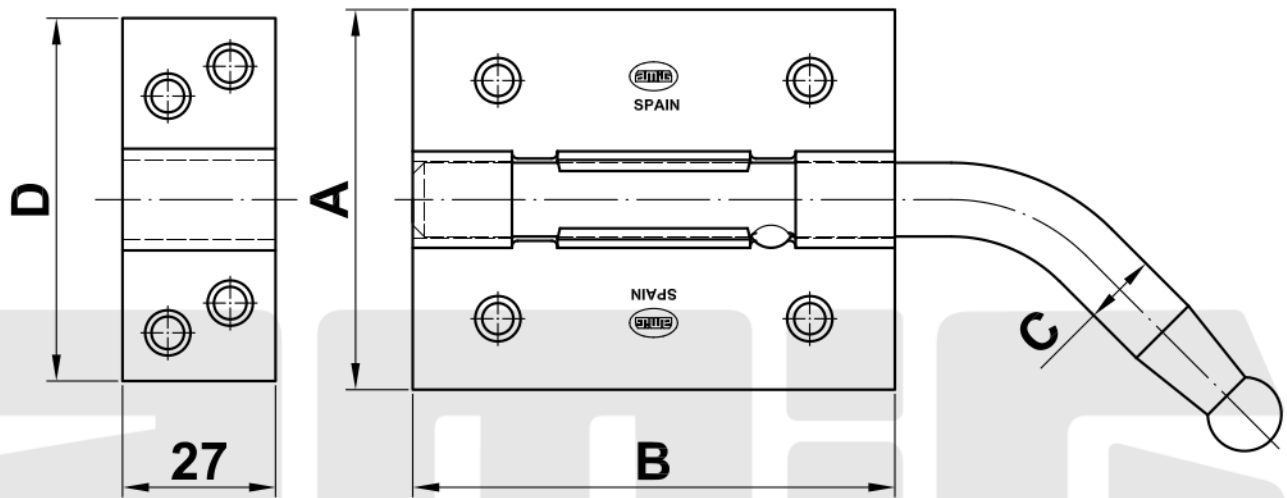

Mod. 320 - 200

Pasador

Fecho culatra

Barrel bolt

Verrou de box

www.amig.es

	200	250	300	400	500	600	800	1200	1500
A (mm)	67	67	67	67	67	67	67	67	67
B (mm)	85	85	120	120	120	120	120	120	120
ØC (mm)	13	13	15	15	15	15	15	15	15
	4	4	6	6	6	6	6	6	6