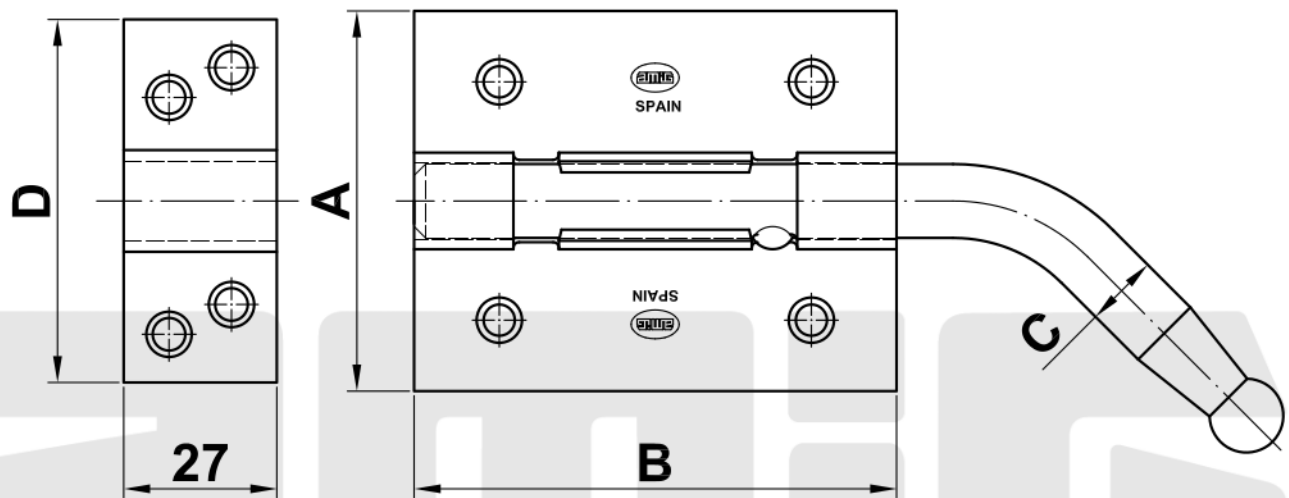

Mod. 320 - 1500

Pasador

Fecho culatra

Barrel bolt

Verrou de box

www.amig.es

	200	250	300	400	500	600	800	1200	1500
A (mm)	67	67	67	67	67	67	67	67	67
B (mm)	85	85	120	120	120	120	120	120	120
ØC (mm)	13	13	15	15	15	15	15	15	15
	4	4	6	6	6	6	6	6	6