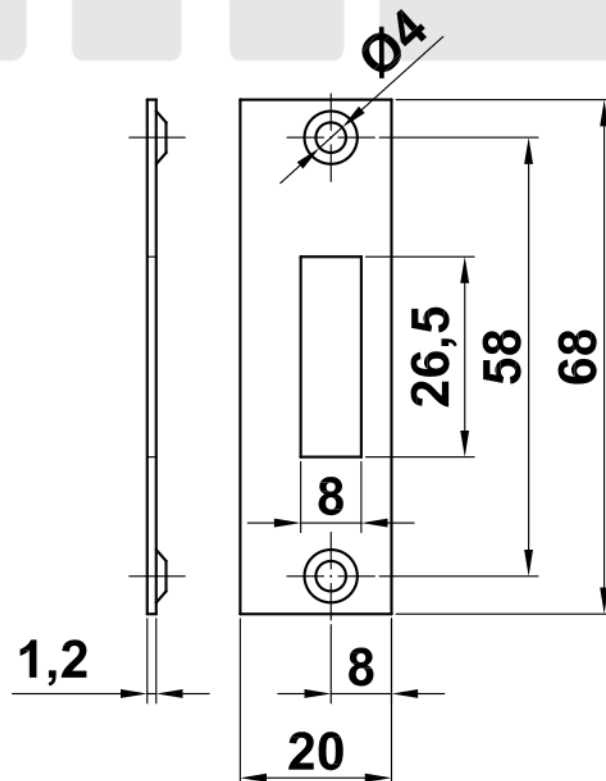

**Mod. 6**  
**Cerradura mueble**  
Fechadura móvil  
Furniture lock  
Serrure meuble

[www.amig.es](http://www.amig.es)

**Amilibia y de la iglesia S.A**  
Poligono Industrial Zubieta s/n  
48340 Amorebieta (Bizkaia) Spain