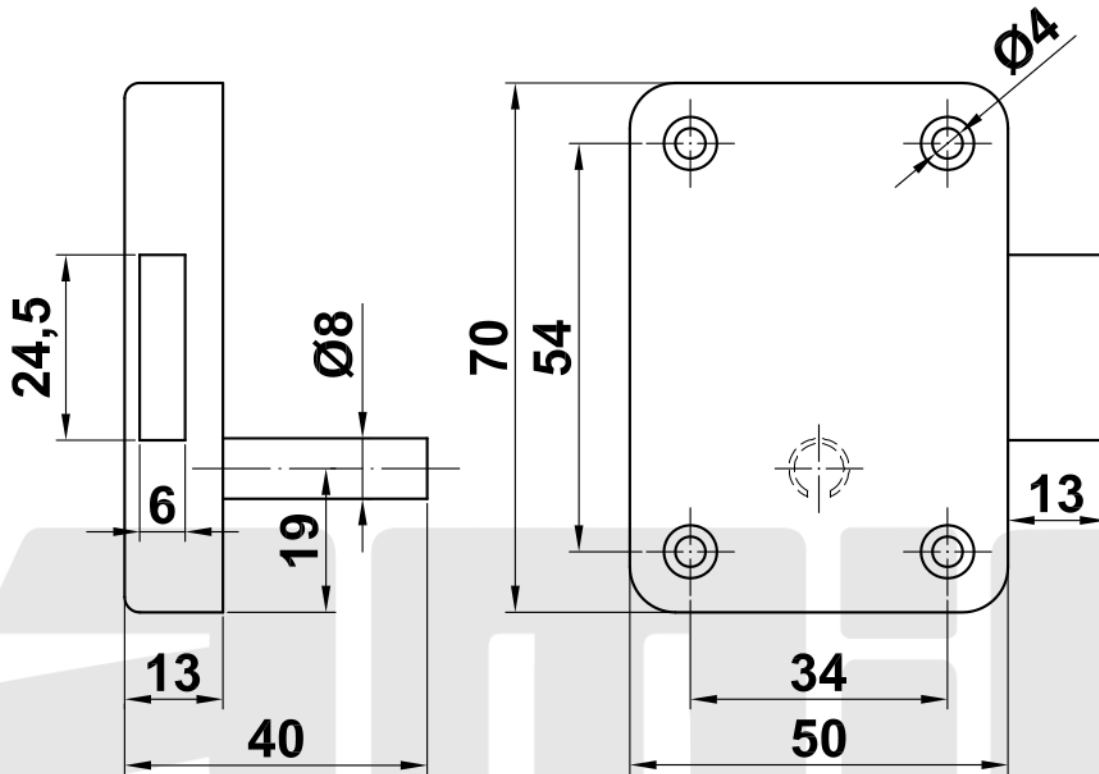

**Mod. 6**  
**Cerradura mueble**  
Fechadura móvil  
Furniture lock  
Serrure meuble

[www.amig.es](http://www.amig.es)

**Amilibia y de la iglesia S.A**  
Poligono Industrial Zubieta s/n  
48340 Amorebieta (Bizkaia) Spain