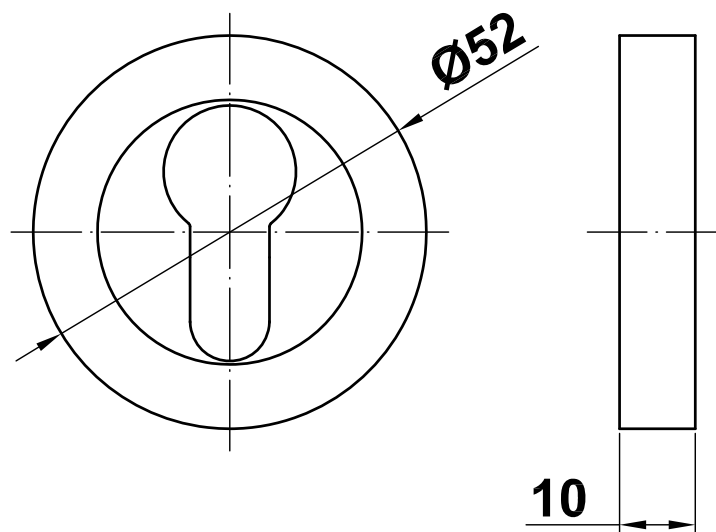

Mod. 3Z

Bocallaves

Entrada para cilindro

Keyhole

Rosace clé L

www.amig.es

Amilibia y de la iglesia S.A
Poligono Industrial Zubieta s/n
48340 Amorebieta (Bizkaia) Spain