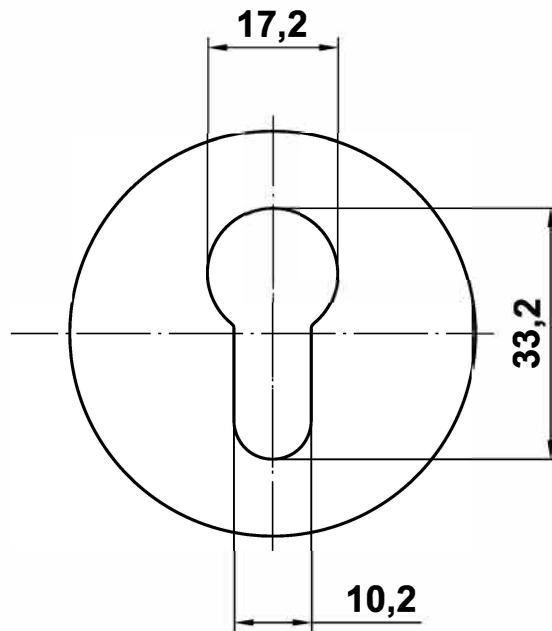

Mod. 3D

Bocallaves

Entrada para cilindro e chave gorja

Cylinder key hole rosette

Entrée clé I

www.amig.es

Amilibia y de la iglesia S.A
Poligono Industrial Zubieta s/n
48340 Amorebieta (Bizkaia) Spain