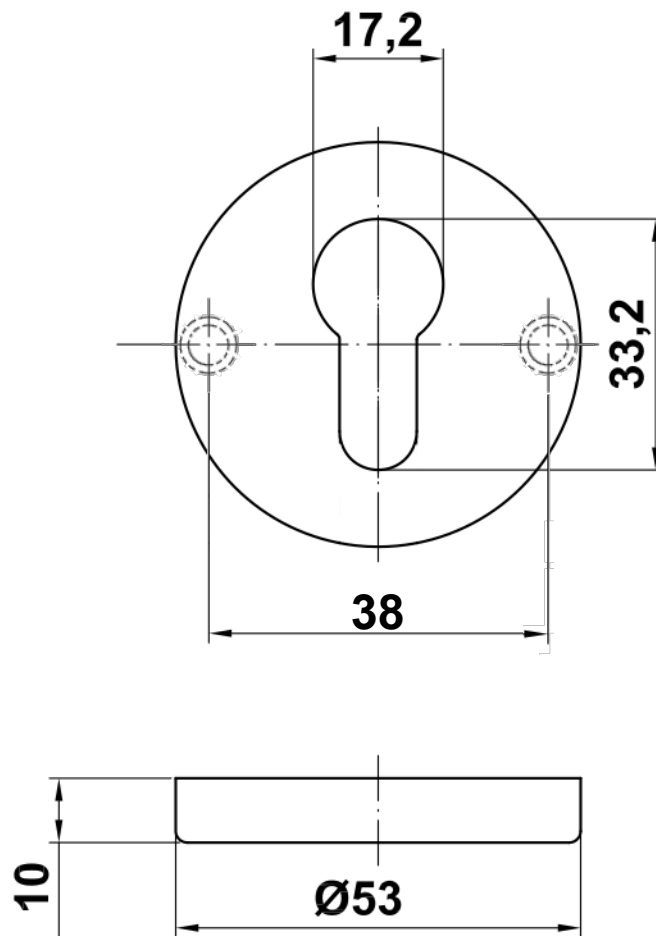

**Mod. 3**

**Bocallaves**

Entrada para cilindro e chave gorja

Cylinder key hole rosette

Entrée clé I

[www.amig.es](http://www.amig.es)

**Amilibia y de la iglesia S.A**  
Poligono Industrial Zubieta s/n  
48340 Amorebieta (Bizkaia) Spain