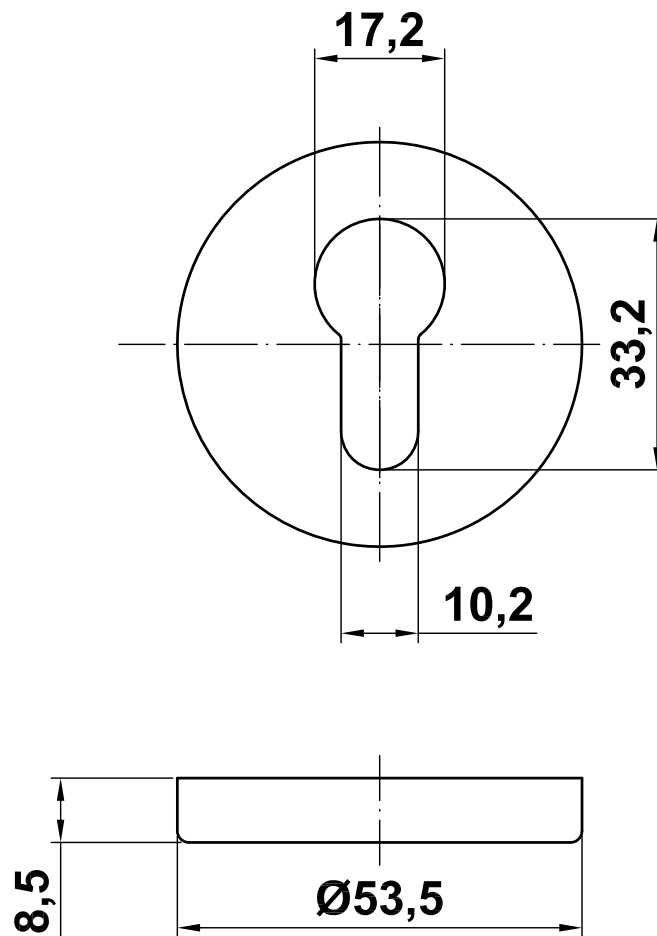

Mod. 1

Bocallaves

Entrada para cilindro e chave gorja

Cylinder key hole rosette

Entrée clé I

www.amig.es

Amilibia y de la iglesia S.A
Poligono Industrial Zubieta s/n
48340 Amorebieta (Bizkaia) Spain