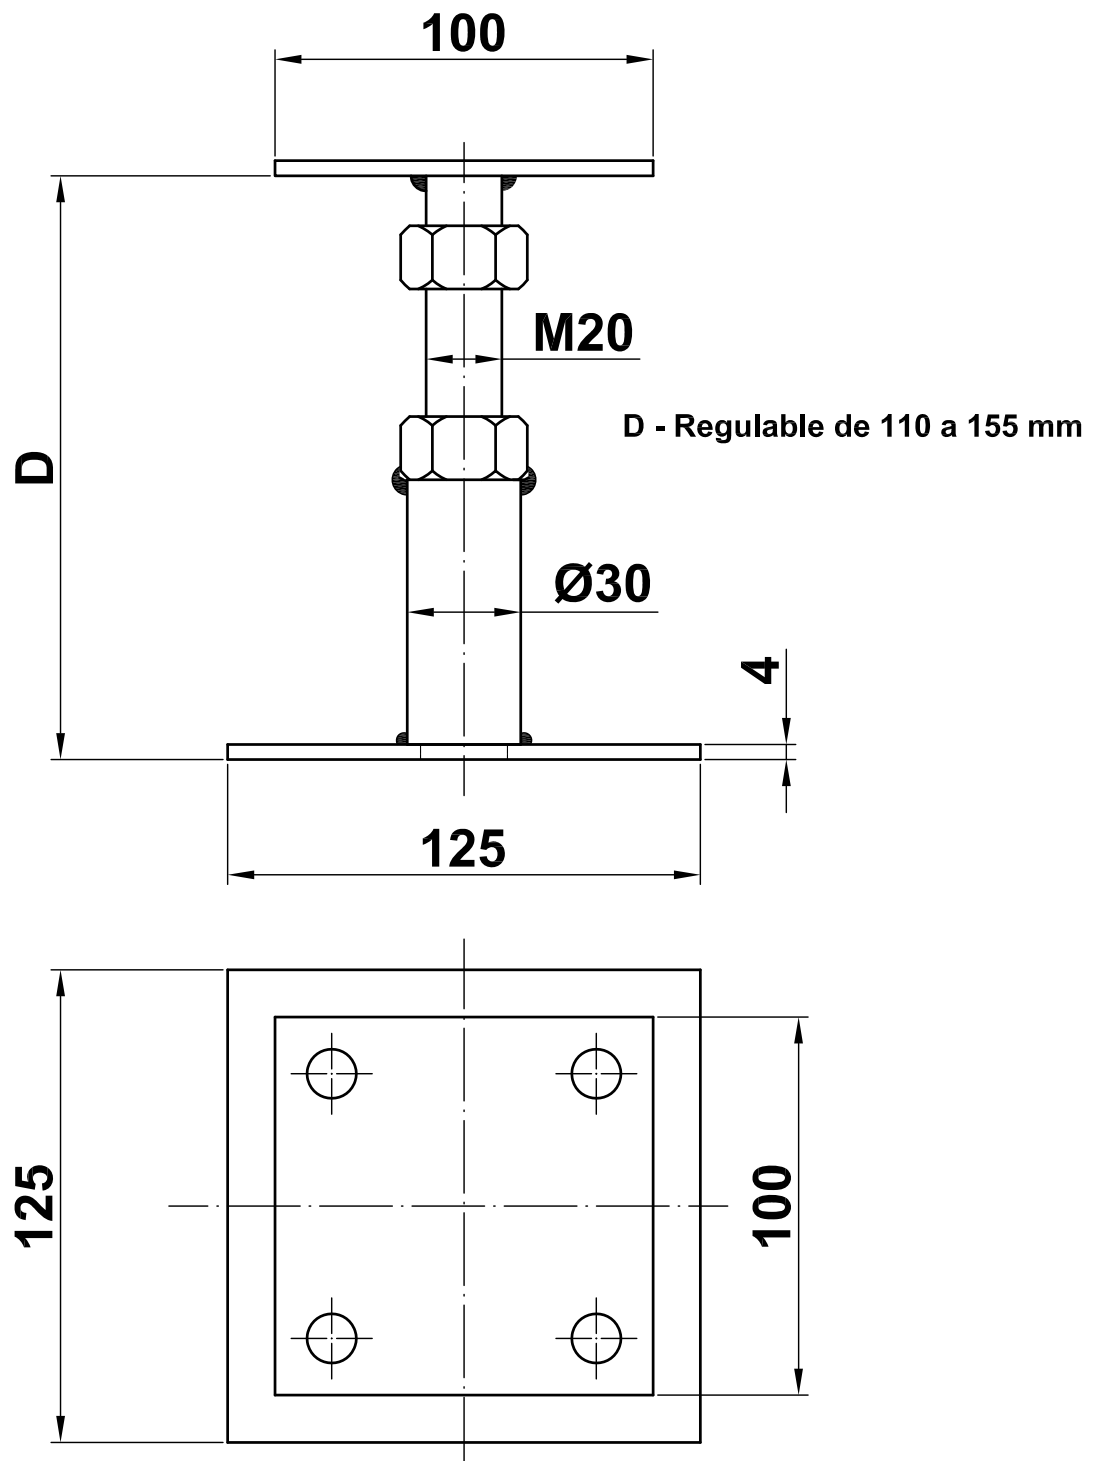

Mod. 360

Soporte

Suporte

Support

Pied de poteau réglable

www.amig.es

Amilibia y de la iglesia S.A
Poligono Industrial Zubieta s/n
48340 Amorebieta (Bizkaia) Spain