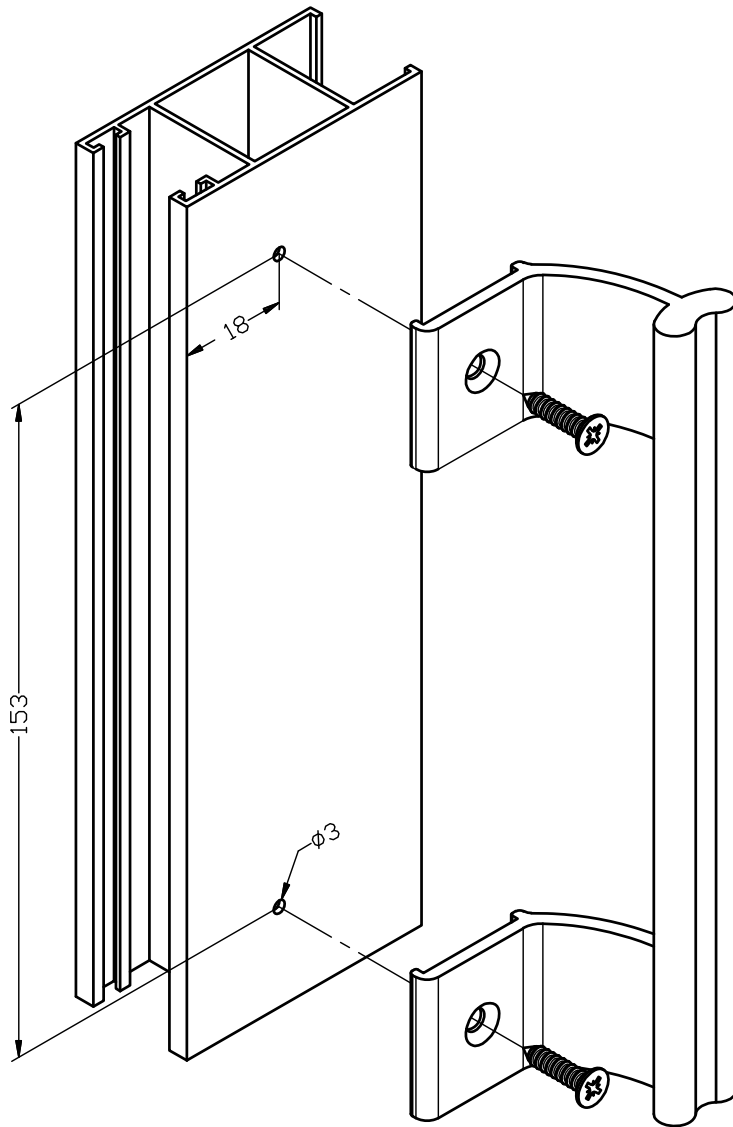

Mod. 3050

Manillon

Asa

Pull handle

Poignée fixe de porte

www.amig.es

Amilibia y de la iglesia S.A
Poligono Industrial Zubieta s/n
48340 Amorebieta (Bizkaia) Spain