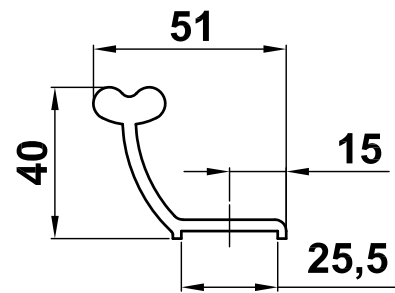

Mod. 3050

Manillon

Asa

Pull handle

Poignée fixe de porte

www.amig.es

Amilibia y de la iglesia S.A
Poligono Industrial Zubieta s/n
48340 Amorebieta (Bizkaia) Spain