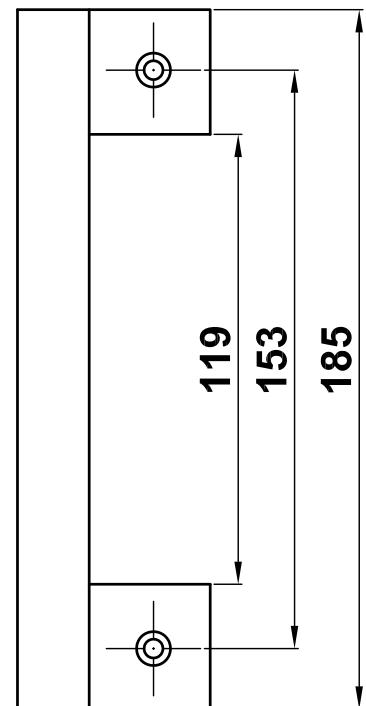

Mod. 3050

Manillon

Asa

Pull handle

Poignée fixe de porte

www.amig.es

Amilibia y de la iglesia S.A
Poligono Industrial Zubieta s/n
48340 Amorebieta (Bizkaia) Spain