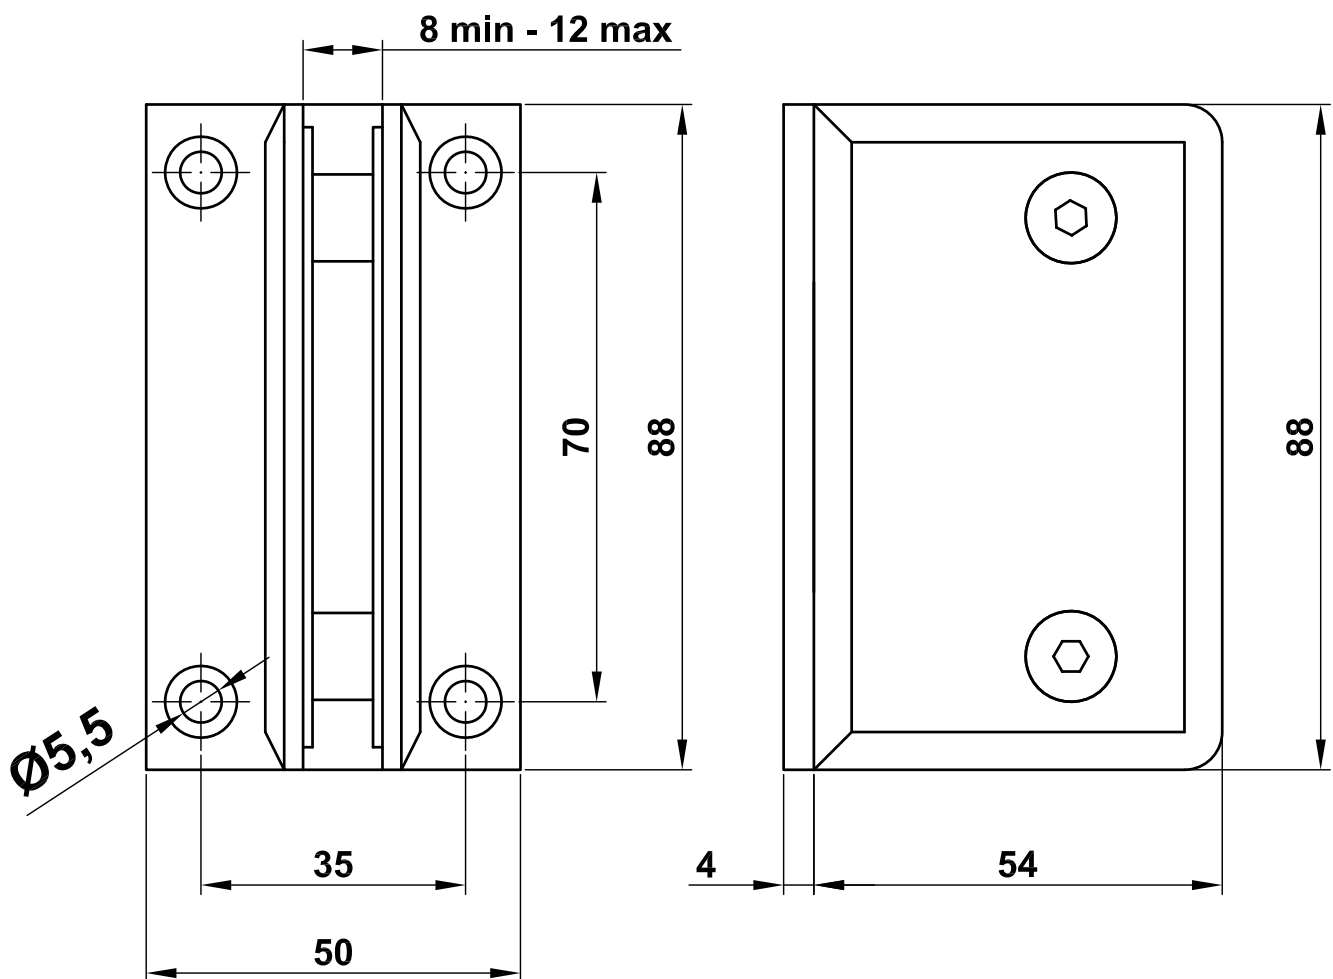

**Mod. D**

**Soporte ducha**

Suporte para vidrio

Glass support

Support douche

[www.amig.es](http://www.amig.es)

**Amilibia y de la iglesia S.A**  
Poligono Industrial Zubieta s/n  
48340 Amorebieta (Bizkaia) Spain