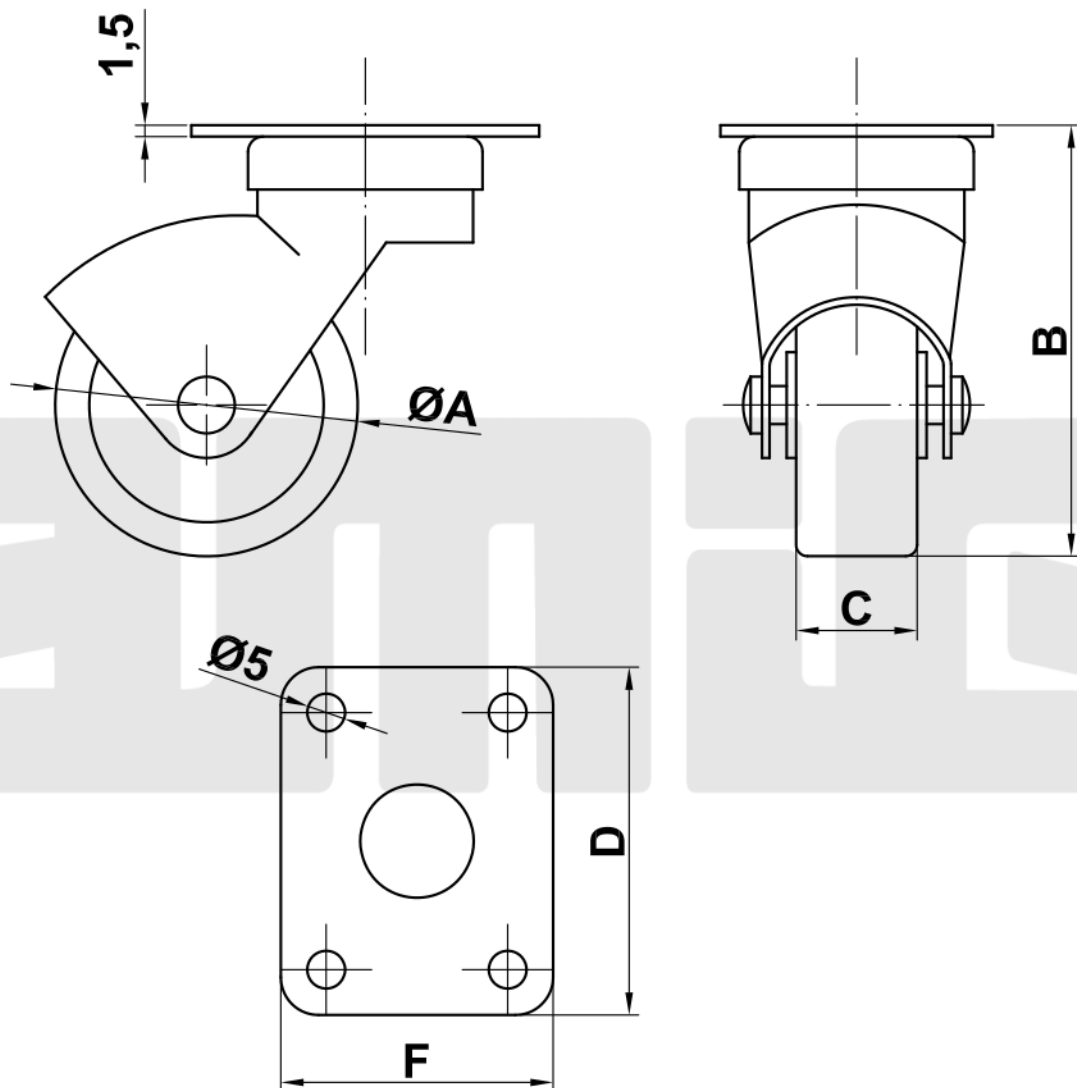

**Mod. 2506**

**Rueda con pletina**

Roda com placa

Castor with top plate stem

Roulette à platine

[www.amig.es](http://www.amig.es)

ØA (mm)	B (mm)	C (mm)	D (mm)	F (mm)	Kg
25	40	10	50	33	10
30	49	15	46	36	15
40	57	17	46	36	22