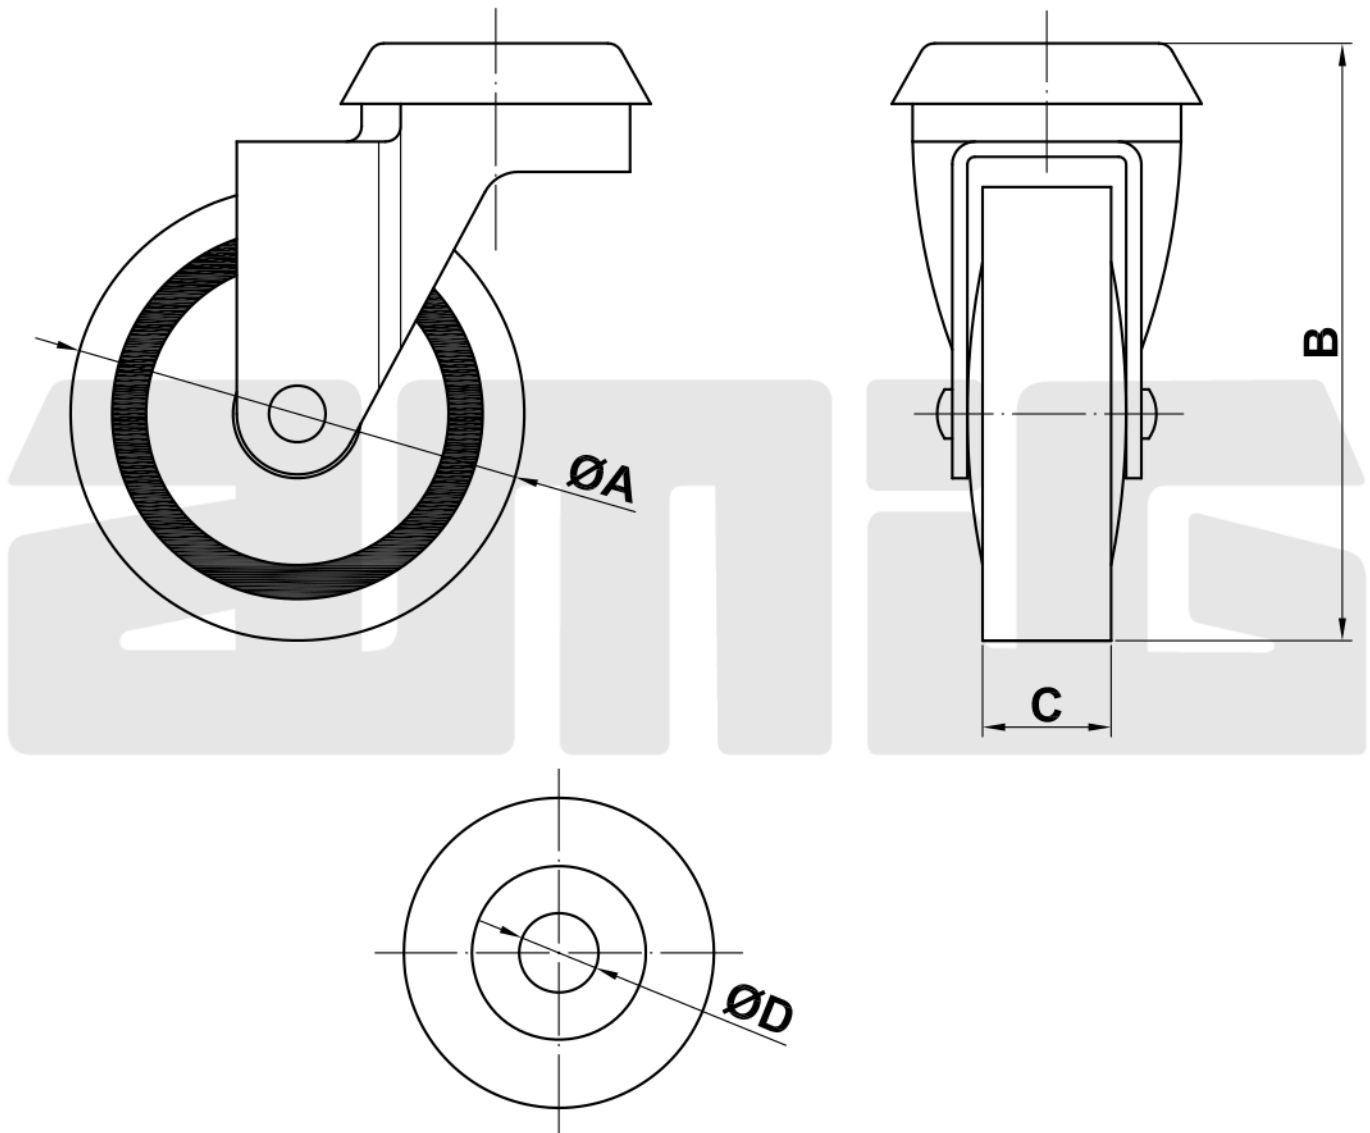

Mod. 2504

Rueda con agujero

Roda com orifício

Castor with hole

Roulette à oeil

www.amig.es

ØA (mm)	B (mm)	C (mm)	ØD (mm)	Kg
30	48	16	8,2	15
40	57	15	8,2	17
50	67	18	10,4	25
60	78	18	10,4	25

Amilibia y de la iglesia S.A
Poligono Industrial Zubieta s/n
48340 Amorebieta (Bizkaia) Spain