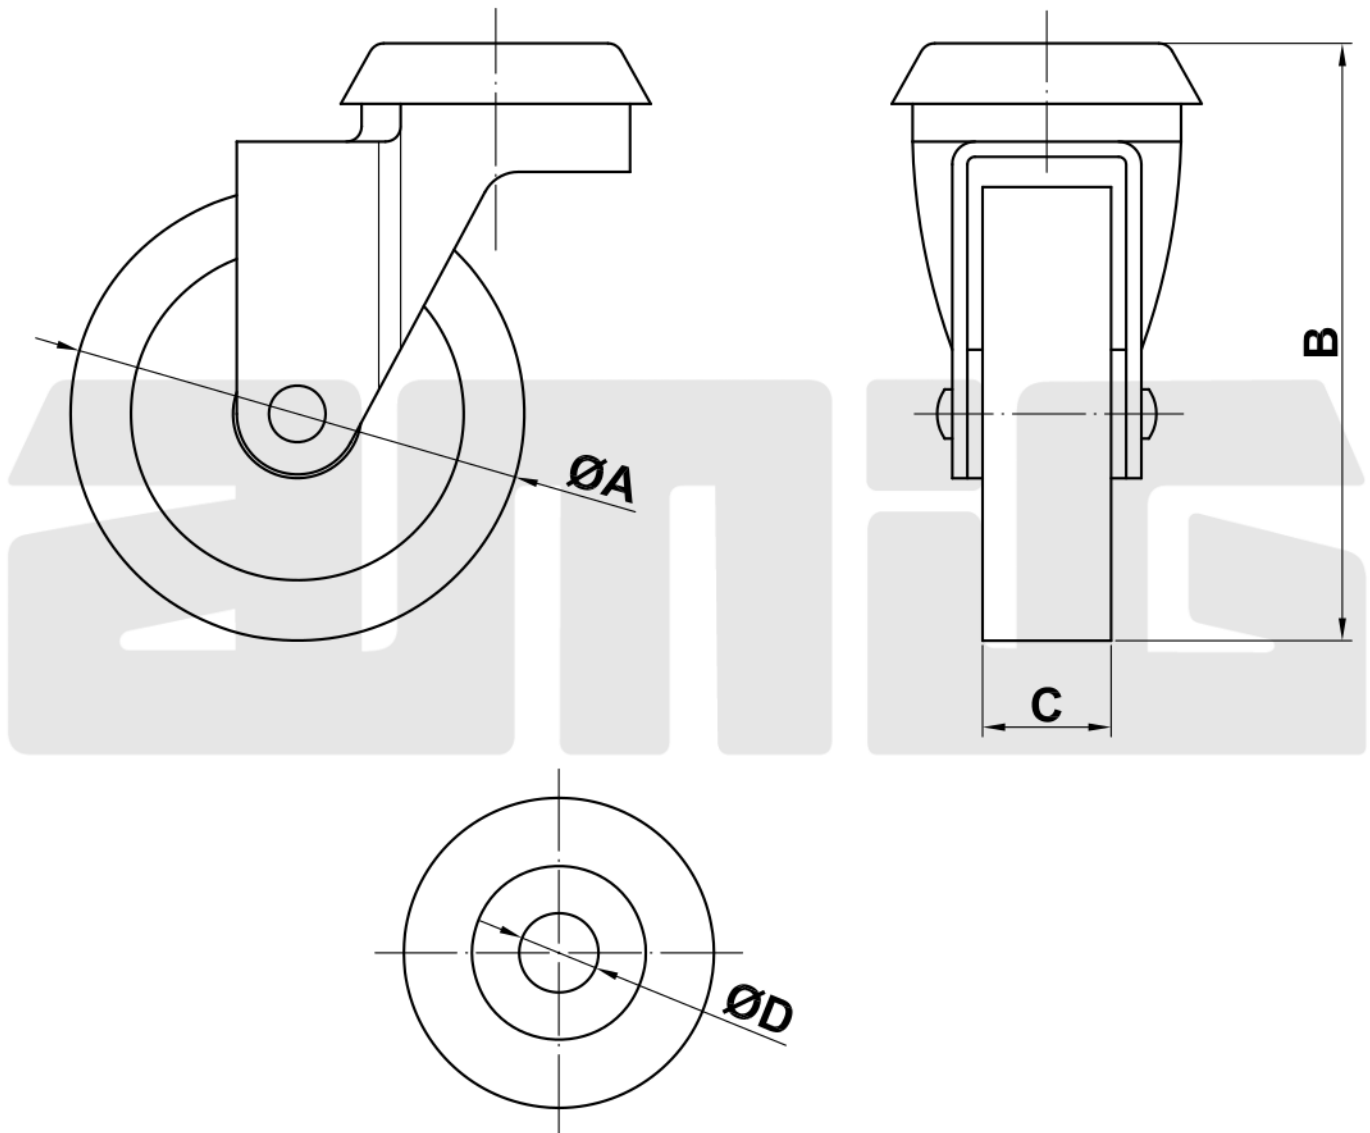

Mod. 2501

Rueda con agujero

Roda com orifício

Castor with hole

Roulette à oeil

www.amig.es

ØA (mm)	B (mm)	C (mm)	ØD (mm)	Kg
30	48	16	8,2	15
40	57	16,5	8,2	22
50	67	18	10,4	35
60	78	18	10,4	40

Amilibia y de la iglesia S.A
Poligono Industrial Zubieta s/n
48340 Amorebieta (Bizkaia) Spain