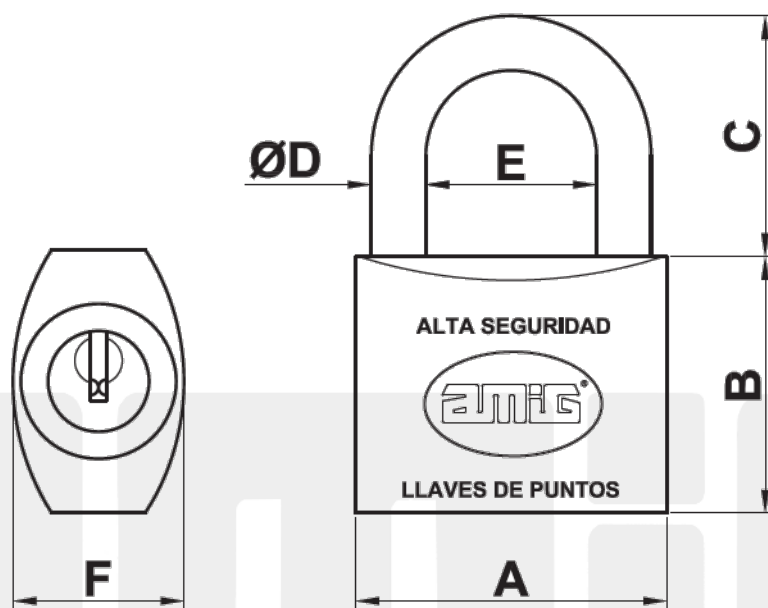

Mod. 150 - 60

Kłódka

www.amig.es

Medidas Sizes	A (mm)	B (mm)	C (mm)	ØD (mm)	E (mm)	F (mm)	pitones
40	40	33	29	7	21	22	6
50	50	37	32	9	27	22	8
60	60	42	36	9.5	35	24	8

Amilibia y de la iglesia S.A
Poligono Industrial Zubieta s/n
48340 Amorebieta (Bizkaia) Spain