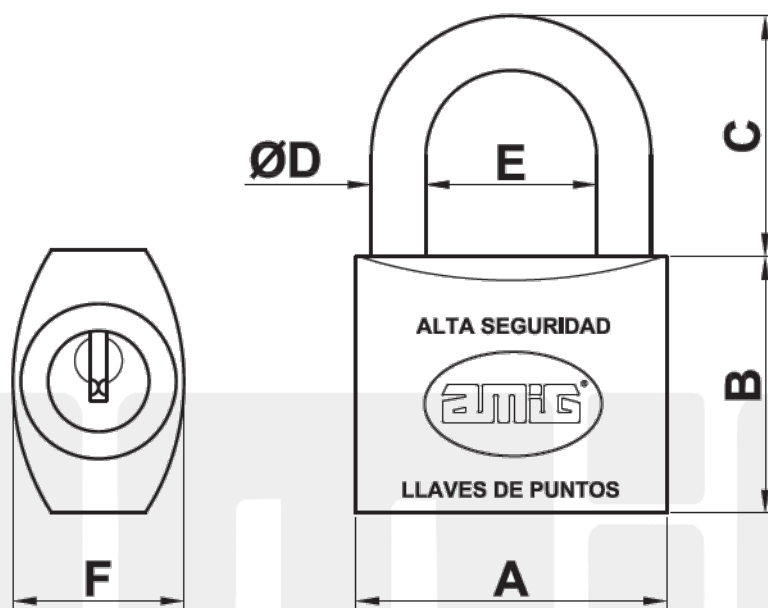

Mod. 150 - 50

Kłódka

[www.amig.es](http://www.amig.es)

Medidas Sizes	A (mm)	B (mm)	C (mm)	ØD (mm)	E (mm)	F (mm)	pítones
40	40	33	29	7	21	22	6
50	50	37	32	9	27	22	8
60	60	42	36	9.5	35	24	8

**Amilibia y de la iglesia S.A**  
Poligono Industrial Zubieta s/n  
48340 Amorebieta (Bizkaia) Spain