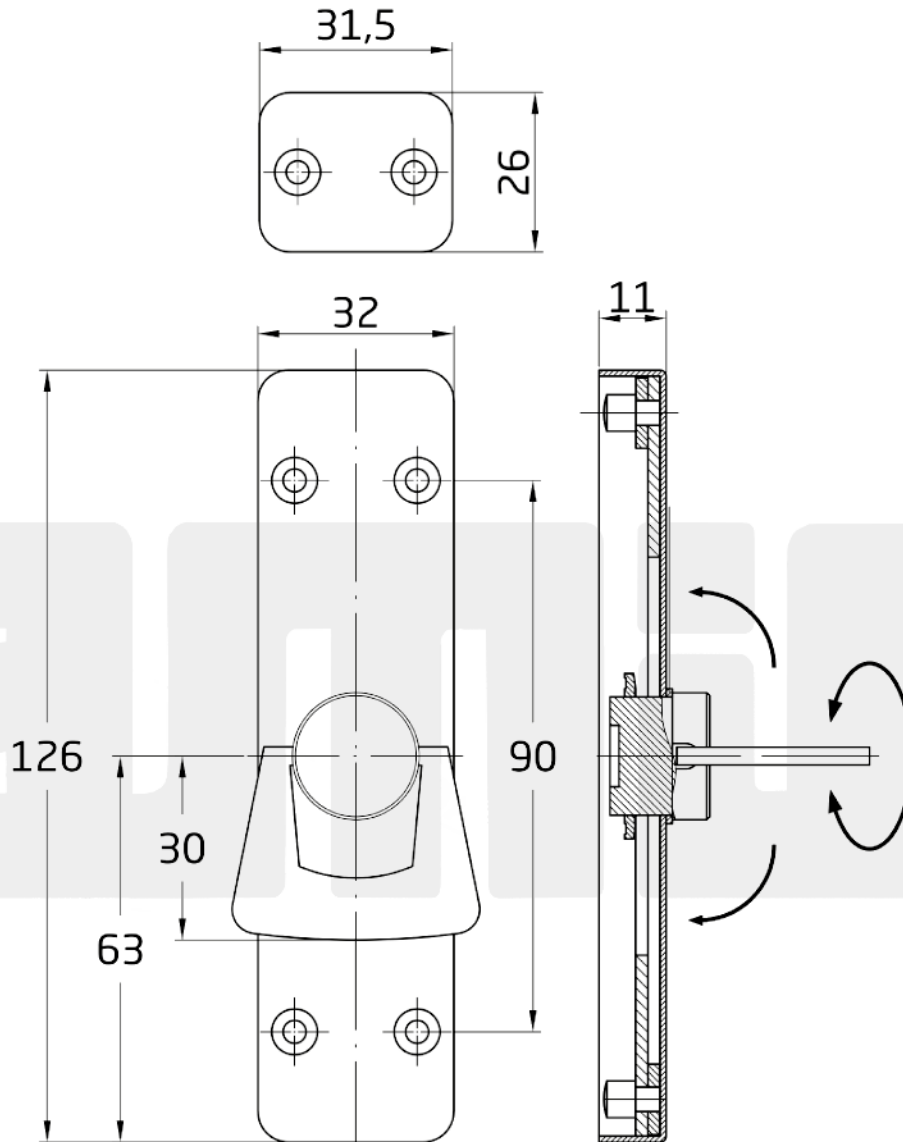

Mod. 20

Klamka z zamknięciem zasuwicy

www.amig.es

Amilibia y de la iglesia S.A
Poligono Industrial Zubieta s/n
48340 Amorebieta (Bizkaia) Spain