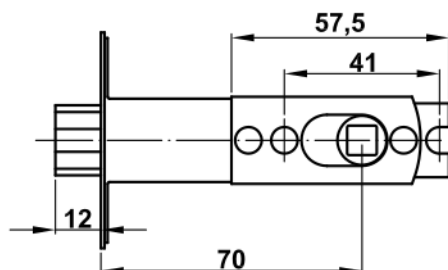

# Mod. 721

Klamka z zamkiem do drzwi pokojowych

[www.amig.es](http://www.amig.es)

**Amilibia y de la iglesia S.A**  
Poligono Industrial Zubieta s/n  
48340 Amorebieta (Bizkaia) Spain