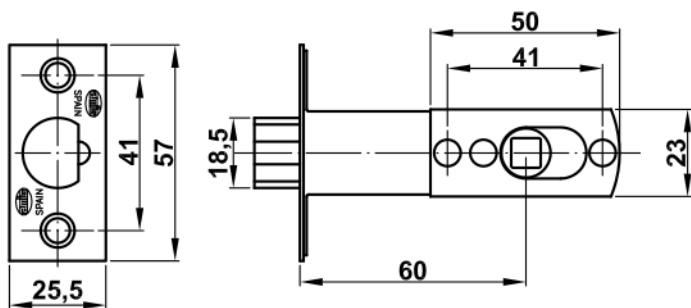

# Mod. 721

Klamka z zamkiem do drzwi pokojowych

[www.amig.es](http://www.amig.es)

**Amilibia y de la iglesia S.A**  
Poligono Industrial Zubieta s/n  
48340 Amorebieta (Bizkaia) Spain