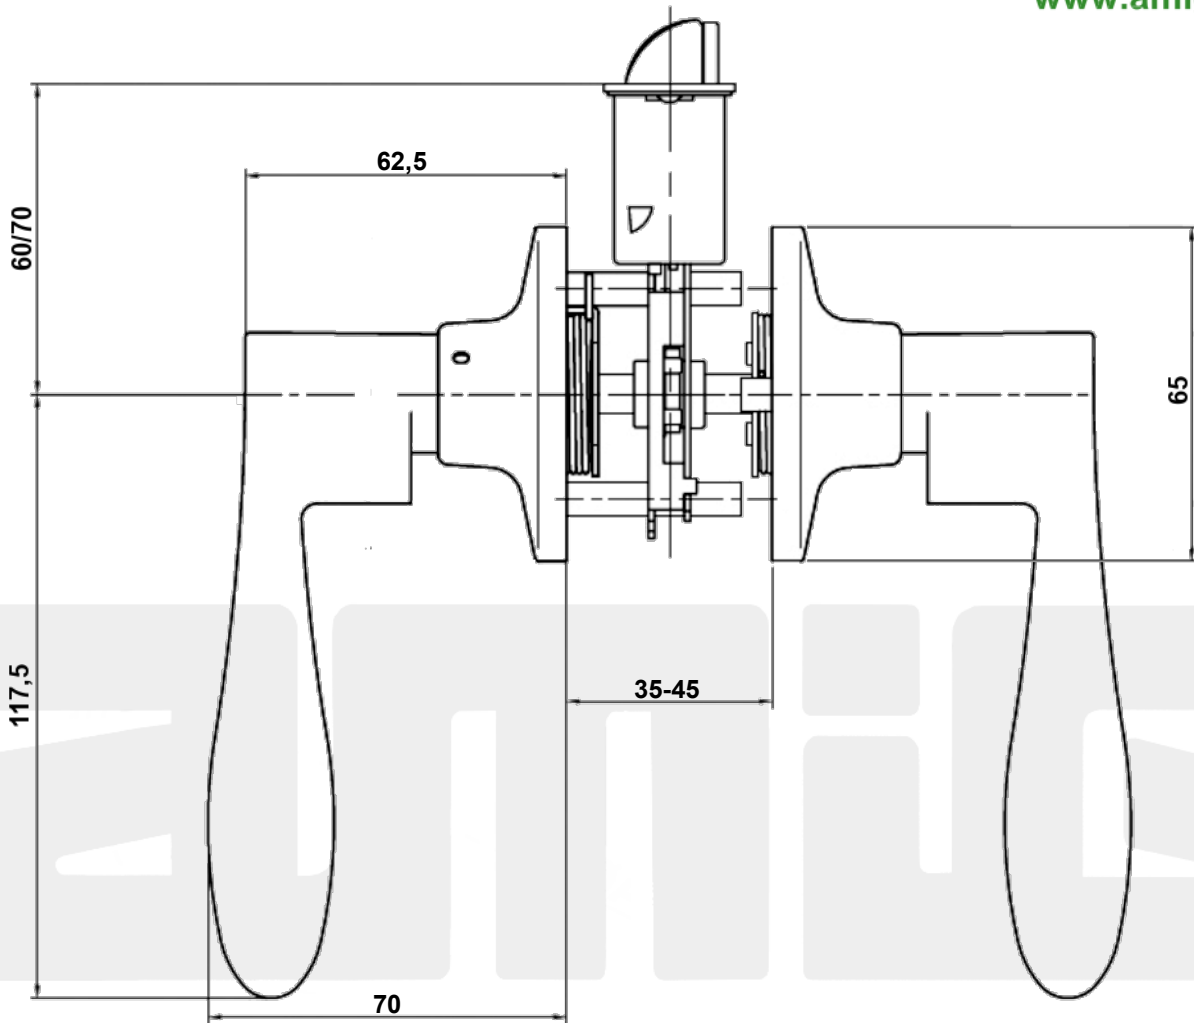

# Mod. 721

Klamka z zamkiem do drzwi pokojowych

[www.amig.es](http://www.amig.es)

**Amilibia y de la iglesia S.A**  
Poligono Industrial Zubieta s/n  
48340 Amorebieta (Bizkaia) Spain