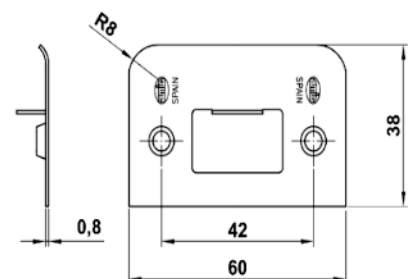

# Mod. 721

Klamka z zamkiem do drzwi pokojowych

[www.amig.es](http://www.amig.es)

**Amilibia y de la iglesia S.A**  
Poligono Industrial Zubieta s/n  
48340 Amorebieta (Bizkaia) Spain