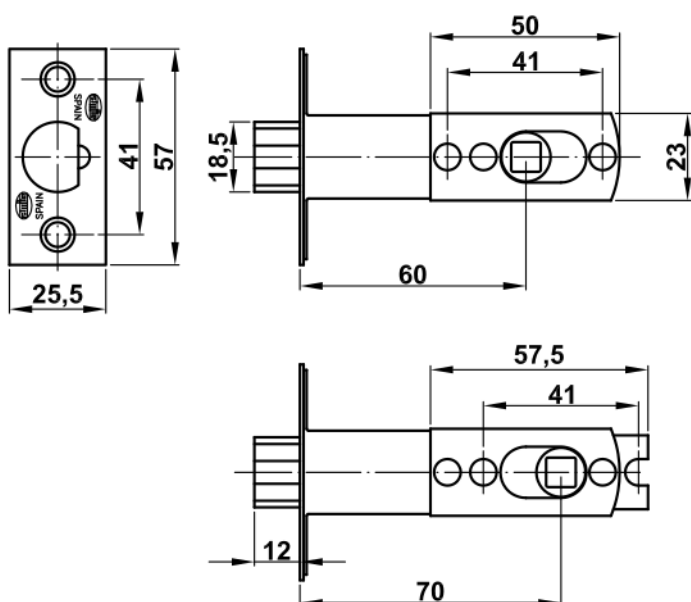

Mod. 720

Klamka z zamkiem do drzwi wejściowych

www.amig.es

Amilibia y de la iglesia S.A
Poligono Industrial Zubieta s/n
48340 Amorebieta (Bizkaia) Spain