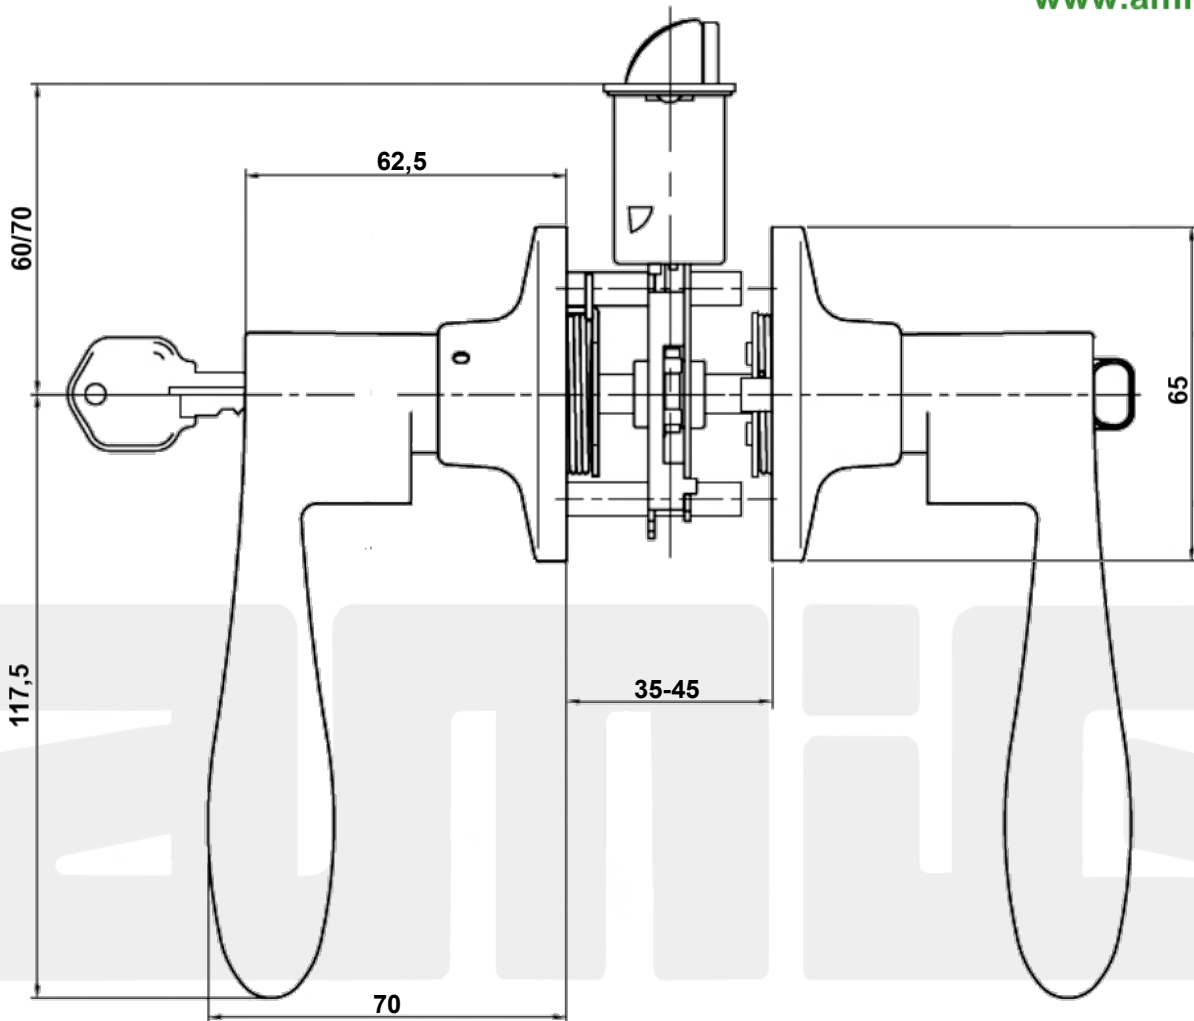

Mod. 720

Klamka z zamkiem do drzwi wejściowych

www.amig.es

Amilibia y de la iglesia S.A
Poligono Industrial Zubieta s/n
48340 Amorebieta (Bizkaia) Spain