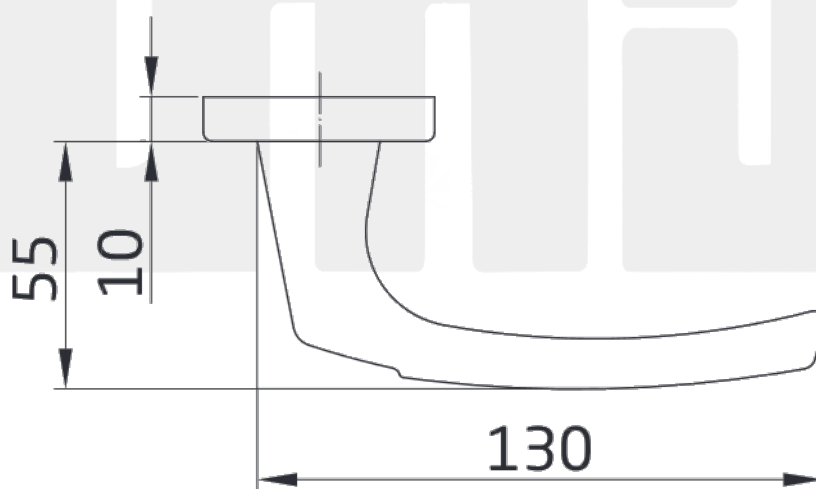

Mod. HISA RX

Klamka drzwiowa

[www.amig.es](http://www.amig.es)

**Amilibia y de la iglesia S.A**  
Poligono Industrial Zubieta s/n  
48340 Amorebieta (Bizkaia) Spain