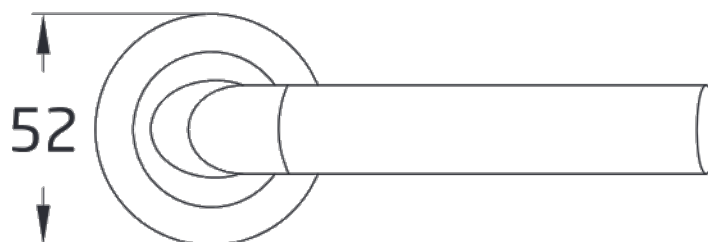

Mod. HISA RX

Klamka drzwiowa

[www.amig.es](http://www.amig.es)

**Amilibia y de la iglesia S.A**  
Poligono Industrial Zubieta s/n  
48340 Amorebieta (Bizkaia) Spain