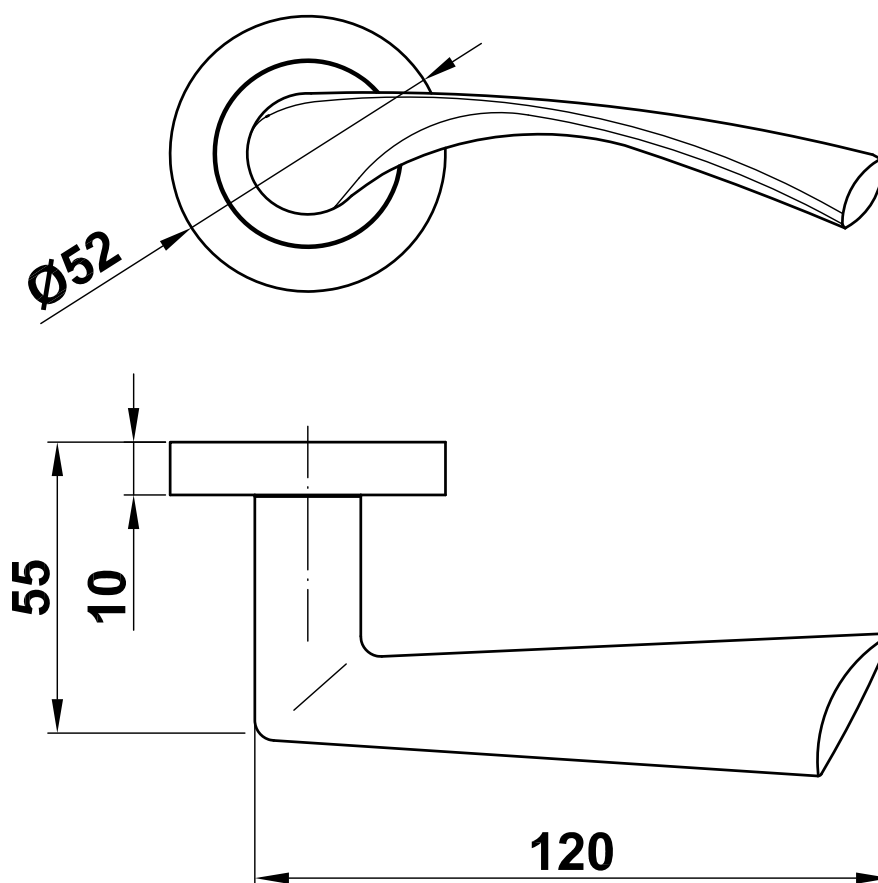

Mod. ALBA-RZ

Manilla

Puxador

Handle

Béquille double de porte sur rosace

www.amig.es

Amilibia y de la iglesia S.A
Poligono Industrial Zubieta s/n
48340 Amorebieta (Bizkaia) Spain