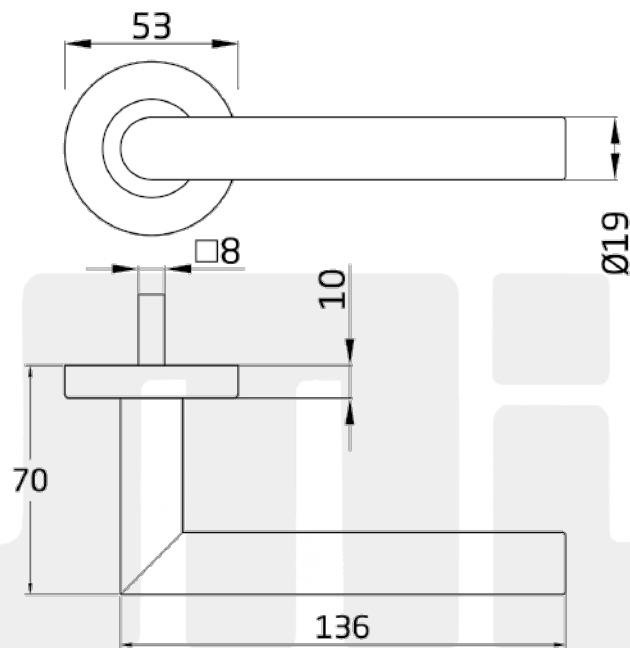

Mod. 7RBX

Klamka z rozetami na wkładkę

www.amig.es

Amilibia y de la iglesia S.A
Poligono Industrial Zubieta s/n
48340 Amorebieta (Bizkaia) Spain