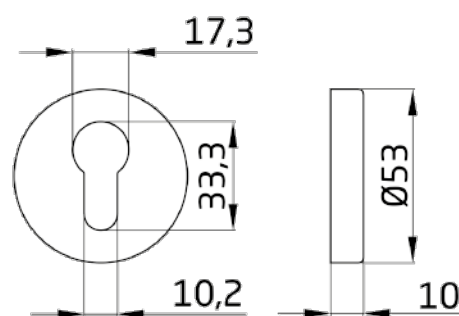

Mod. 7RBX

Klamka z rozetami na wkładkę

www.amig.es

Amilibia y de la iglesia S.A
Poligono Industrial Zubieta s/n
48340 Amorebieta (Bizkaia) Spain