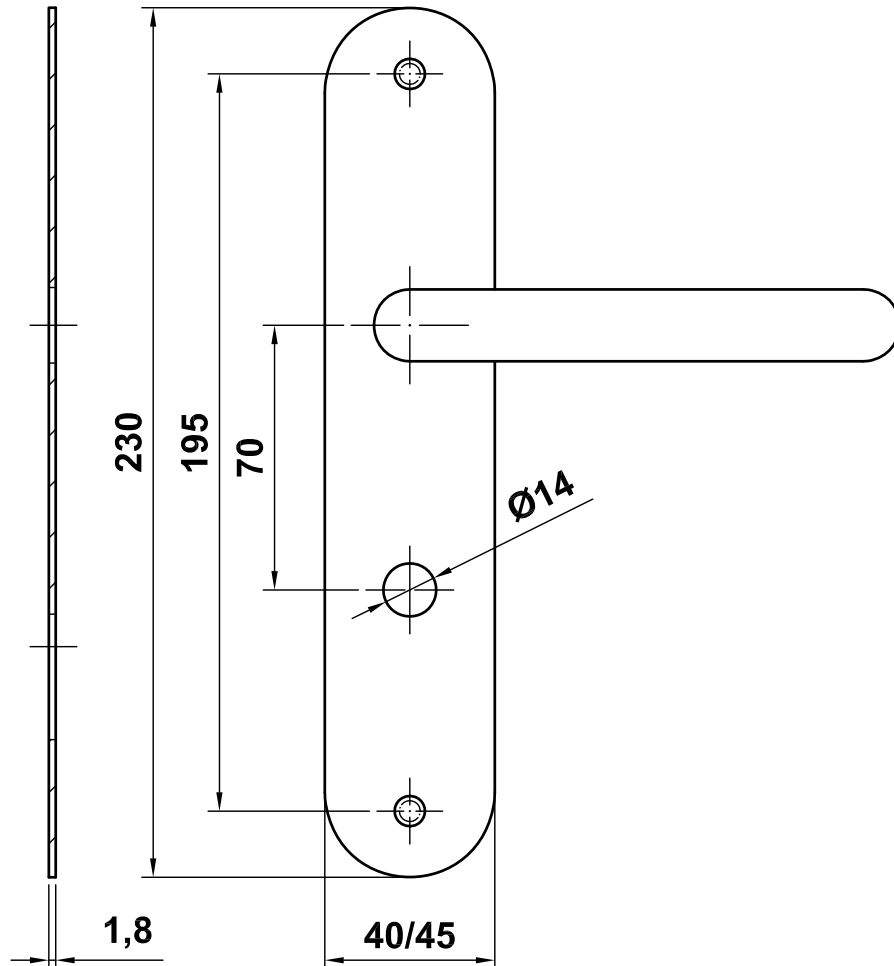

Mod. 3LW70

Manilla

Puxador

Handle

Ensemble sur plaque

[www.amig.es](http://www.amig.es)

Amilibia y de la iglesia S.A  
Poligono Industrial Zubieta s/n  
48340 Amorebieta (Bizkaia) Spain