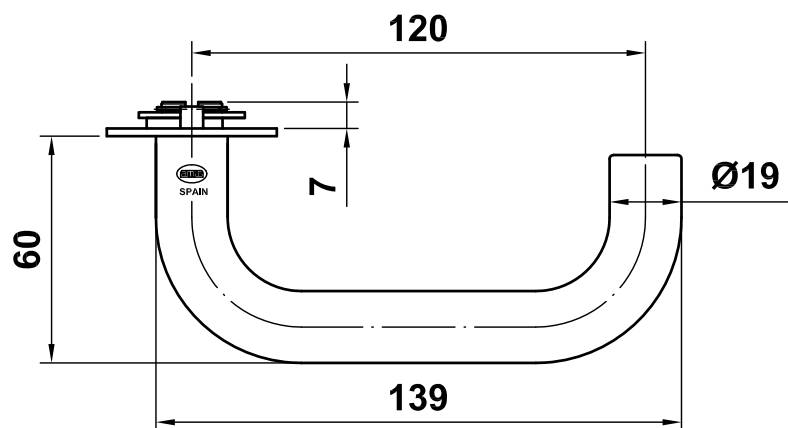

Mod. 3LW70

Manilla

Puxador

Handle

Ensemble sur plaque

[www.amig.es](http://www.amig.es)

Amilibia y de la iglesia S.A  
Poligono Industrial Zubieta s/n  
48340 Amorebieta (Bizkaia) Spain